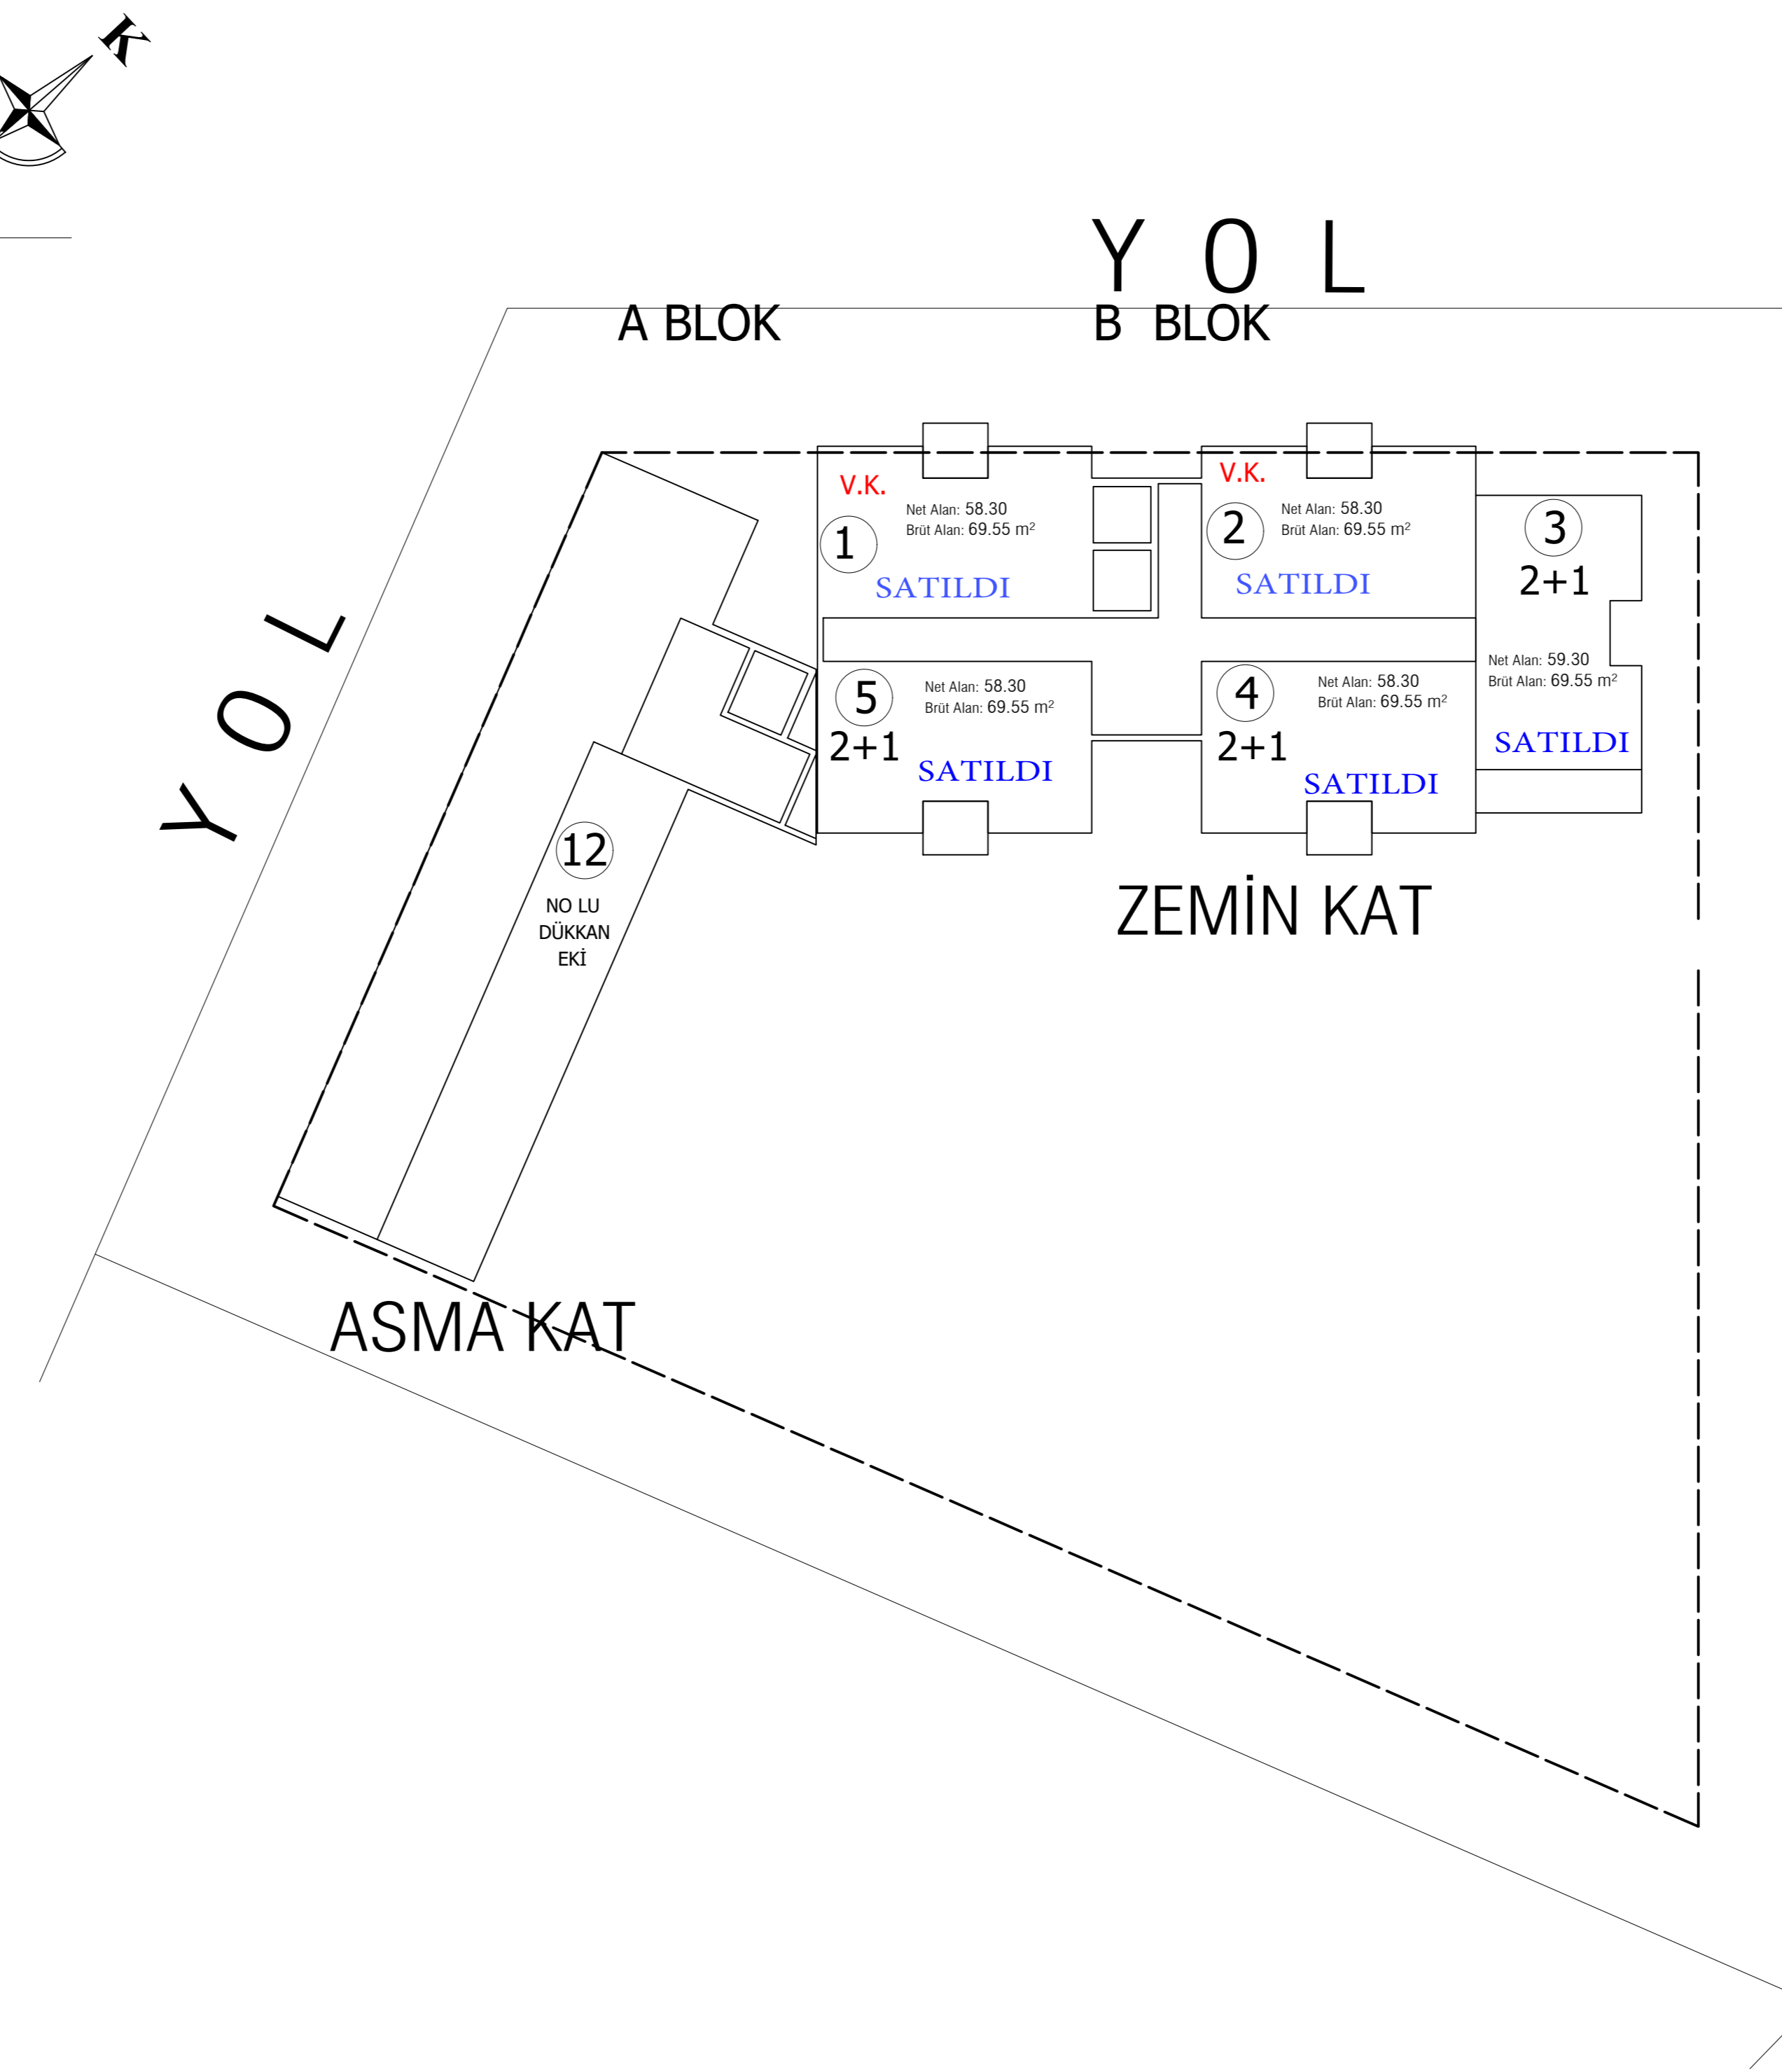

3. FİYAT LİSTESİ 20.07.2023

ANTALYA / FİNİKE / İNCİRAĞACI

ADA / PARSEL : 271 / 11

TAPU ALANI : 2488.61 m²

A - B - BLOK

5. Kat	11 NO LU MESKEN	26 NO LU MESKEN	27 NO LU MESKEN	28 NO LU MESKEN	29 NO LU MESKEN	30 NO LU MESKEN				
4. Kat	9 NO LU MESKEN	10 NO LU MESKEN	21 NO LU MESKEN	22 NO LU MESKEN	23 NO LU MESKEN	24 NO LU MESKEN	25 NO LU MESKEN			
3. Kat	7 NO LU MESKEN	8 NO LU MESKEN	16 NO LU MESKEN	17 NO LU MESKEN	18 NO LU MESKEN	19 NO LU MESKEN	20 NO LU MESKEN			
2. Kat	4 NO LU MESKEN	5 NO LU MESKEN	6 NO LU MESKEN	11 NO LU MESKEN	12 NO LU MESKEN	13 NO LU MESKEN	14 NO LU MESKEN	15 NO LU MESKEN		
1. Kat	1 NO LU MESKEN	2 NO LU MESKEN	3 NO LU MESKEN	6 NO LU MESKEN	7 NO LU MESKEN	8 NO LU MESKEN	9 NO LU MESKEN	10 NO LU MESKEN		
Zemin Kat	12 NO'LU DÜKKANA BAĞLI ASMA KAT		1 NO LU MESKEN				2 NO LU MESKEN	3 NO LU MESKEN	4 NO LU MESKEN	5 NO LU MESKEN
Asma Kat	12 NO'LU DÜKKANA									

5. Kat
4. Kat
3. Kat
2. Kat
1. Kat
Zemin Kat (2.80 KOTU)
Bodrum Kat

NOT : FİYAT ARTIŞLARI SATIŞ
ADETLERİNE BAĞLI OLARAK AŞAĞIDAKİ
GİBİ GERÇEKLEŞECEKTİR.

24 ADET LİSTE FİYATI ÜZERİNDEN GERÇEKLEŞECEKTİR.

10 ADET % 10 ARTIŞ UYGULANIR