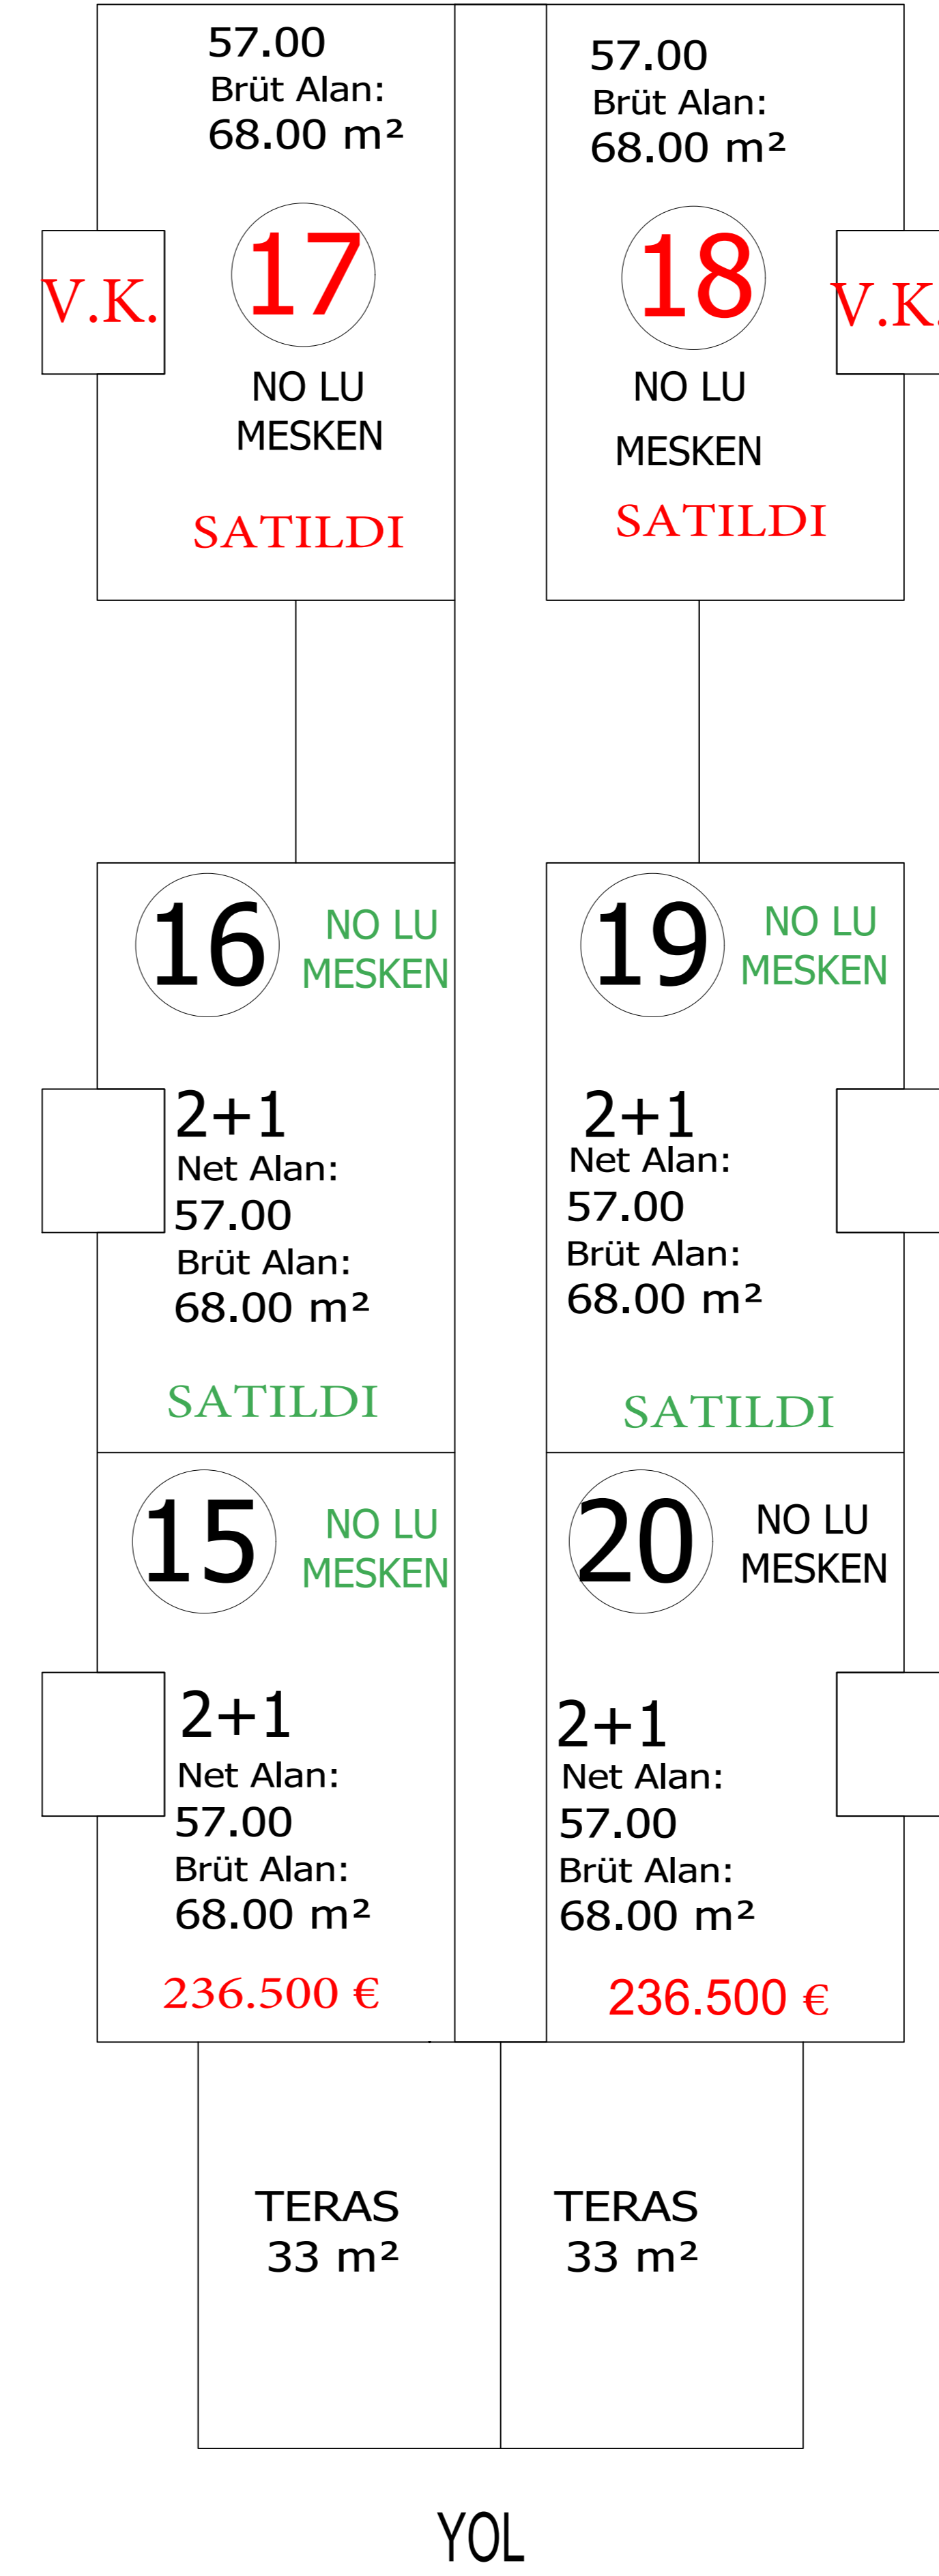

3. FİYAT LİSTESİ 20.07.2023
ANTALYA / FİNİKE / İNCİRAĞACI
ADA / PARSEL : 271/ 12
TAPU ALANI : 1.208,18 M2

C - BLOK

Zemin Kat

1. Kat

2. Kat

3. Kat

**NOT : FİYAT ARTIŞLARI SATIŞ
ADETLERİNE BAĞLI OLARAK AŞAĞIDAKİ
GİBİ GERÇEKLEŞECEKTİR.**

**16 ADET LİSTE FİYATI ÜZERİNDEN GERÇEKLEŞECEKTİR.
8 ADET % 20 ARTIŞ UYGULANIR**

SATIŞ TEMSİLCİSİ : +90 539 302 96 59

21	NOLU MESKEN	22	NOLU MESKEN	23	NOLU MESKEN	24	NOLU MESKEN						
15	NOLU MESKEN	16	NOLU MESKEN	17	NOLU MESKEN	18	NOLU MESKEN	19	NOLU MESKEN	20	NOLU MESKEN		
8	NOLU MESKEN	9	NOLU MESKEN	10	NOLU MESKEN	11	NOLU MESKEN	12	NOLU MESKEN	13	NOLU MESKEN	14	NOLU MESKEN
1	NOLU MESKEN	2	NOLU MESKEN	3	NOLU MESKEN	4	NOLU MESKEN	5	NOLU MESKEN	6	NOLU MESKEN	7	NOLU MESKEN
BODRUM KAT													

3. KAT
2 . KAT
1 . KAT
ZEMİN KAT