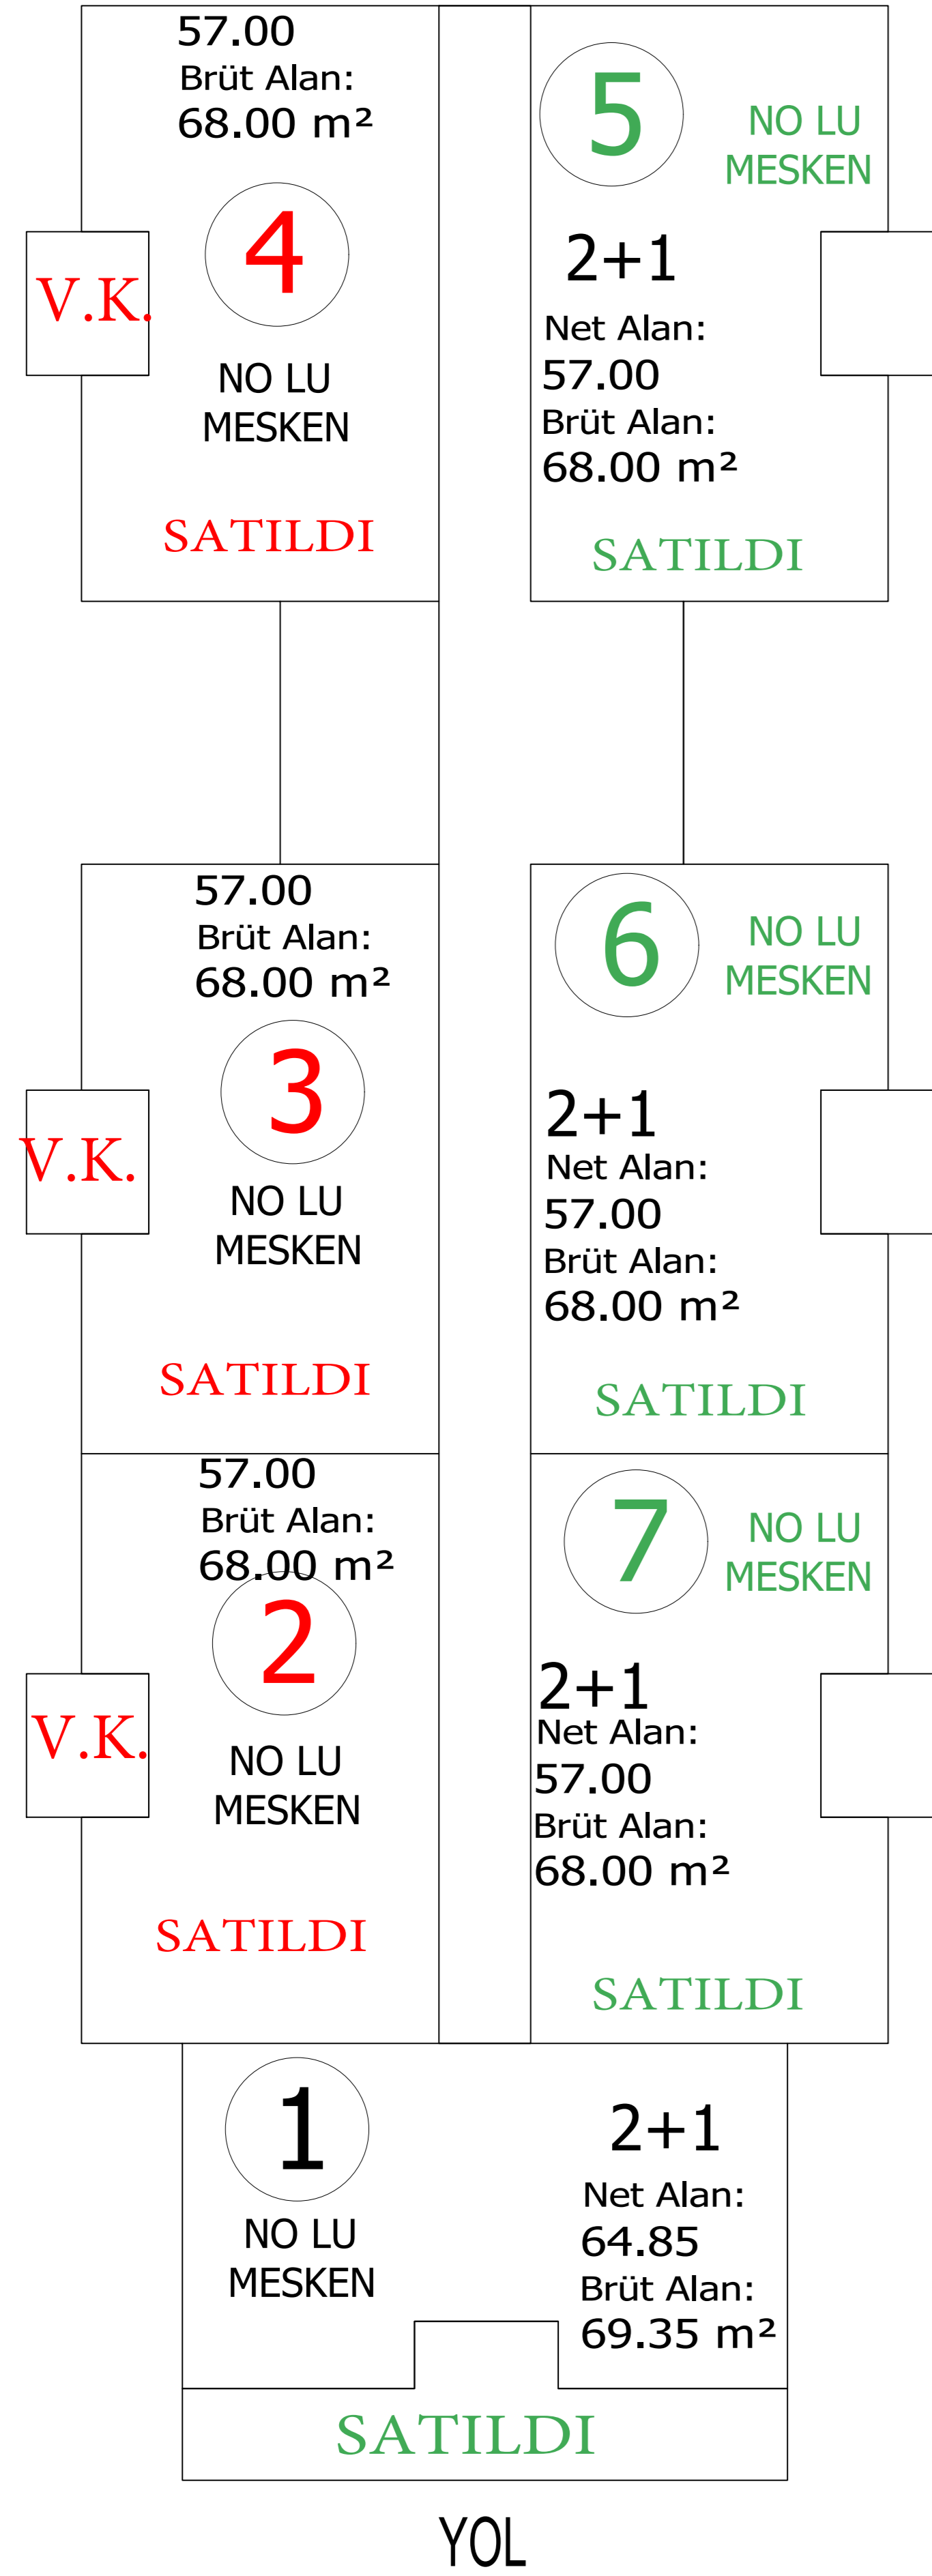

3. FİYAT LİSTESİ 20.07.2023
ANTALYA / FİNİKE / İNCİRAĞACI
ADA / PARSEL : 271/ 12
TAPU ALANI : 1.208,18 M2

C - BLOK

Zemin Kat

1. Kat

2. Kat

3. Kat

**NOT : FİYAT ARTIŞLARI SATIŞ
ADETLERİNE BAĞLI OLARAK AŞAĞIDAKİ
GİBİ GERÇEKLEŞECEKTİR.**

**16 ADET LİSTE FİYATI ÜZERİNDEN GERÇEKLEŞECEKTİR.
8 ADET % 20 ARTIŞ UYGULANIR**

SATIŞ TEMSİLCİSİ : +90 539 302 96 59

21	NOLU MESKEN	22	NOLU MESKEN	23	NOLU MESKEN	24	NOLU MESKEN						
15	NOLU MESKEN	16	NOLU MESKEN	17	NOLU MESKEN	18	NOLU MESKEN	19	NOLU MESKEN	20	NOLU MESKEN		
8	NOLU MESKEN	9	NOLU MESKEN	10	NOLU MESKEN	11	NOLU MESKEN	12	NOLU MESKEN	13	NOLU MESKEN	14	NOLU MESKEN
1	NOLU MESKEN	2	NOLU MESKEN	3	NOLU MESKEN	4	NOLU MESKEN	5	NOLU MESKEN	6	NOLU MESKEN	7	NOLU MESKEN
BODRUM KAT													

3. KAT
2 . KAT
1 . KAT
ZEMİN KAT