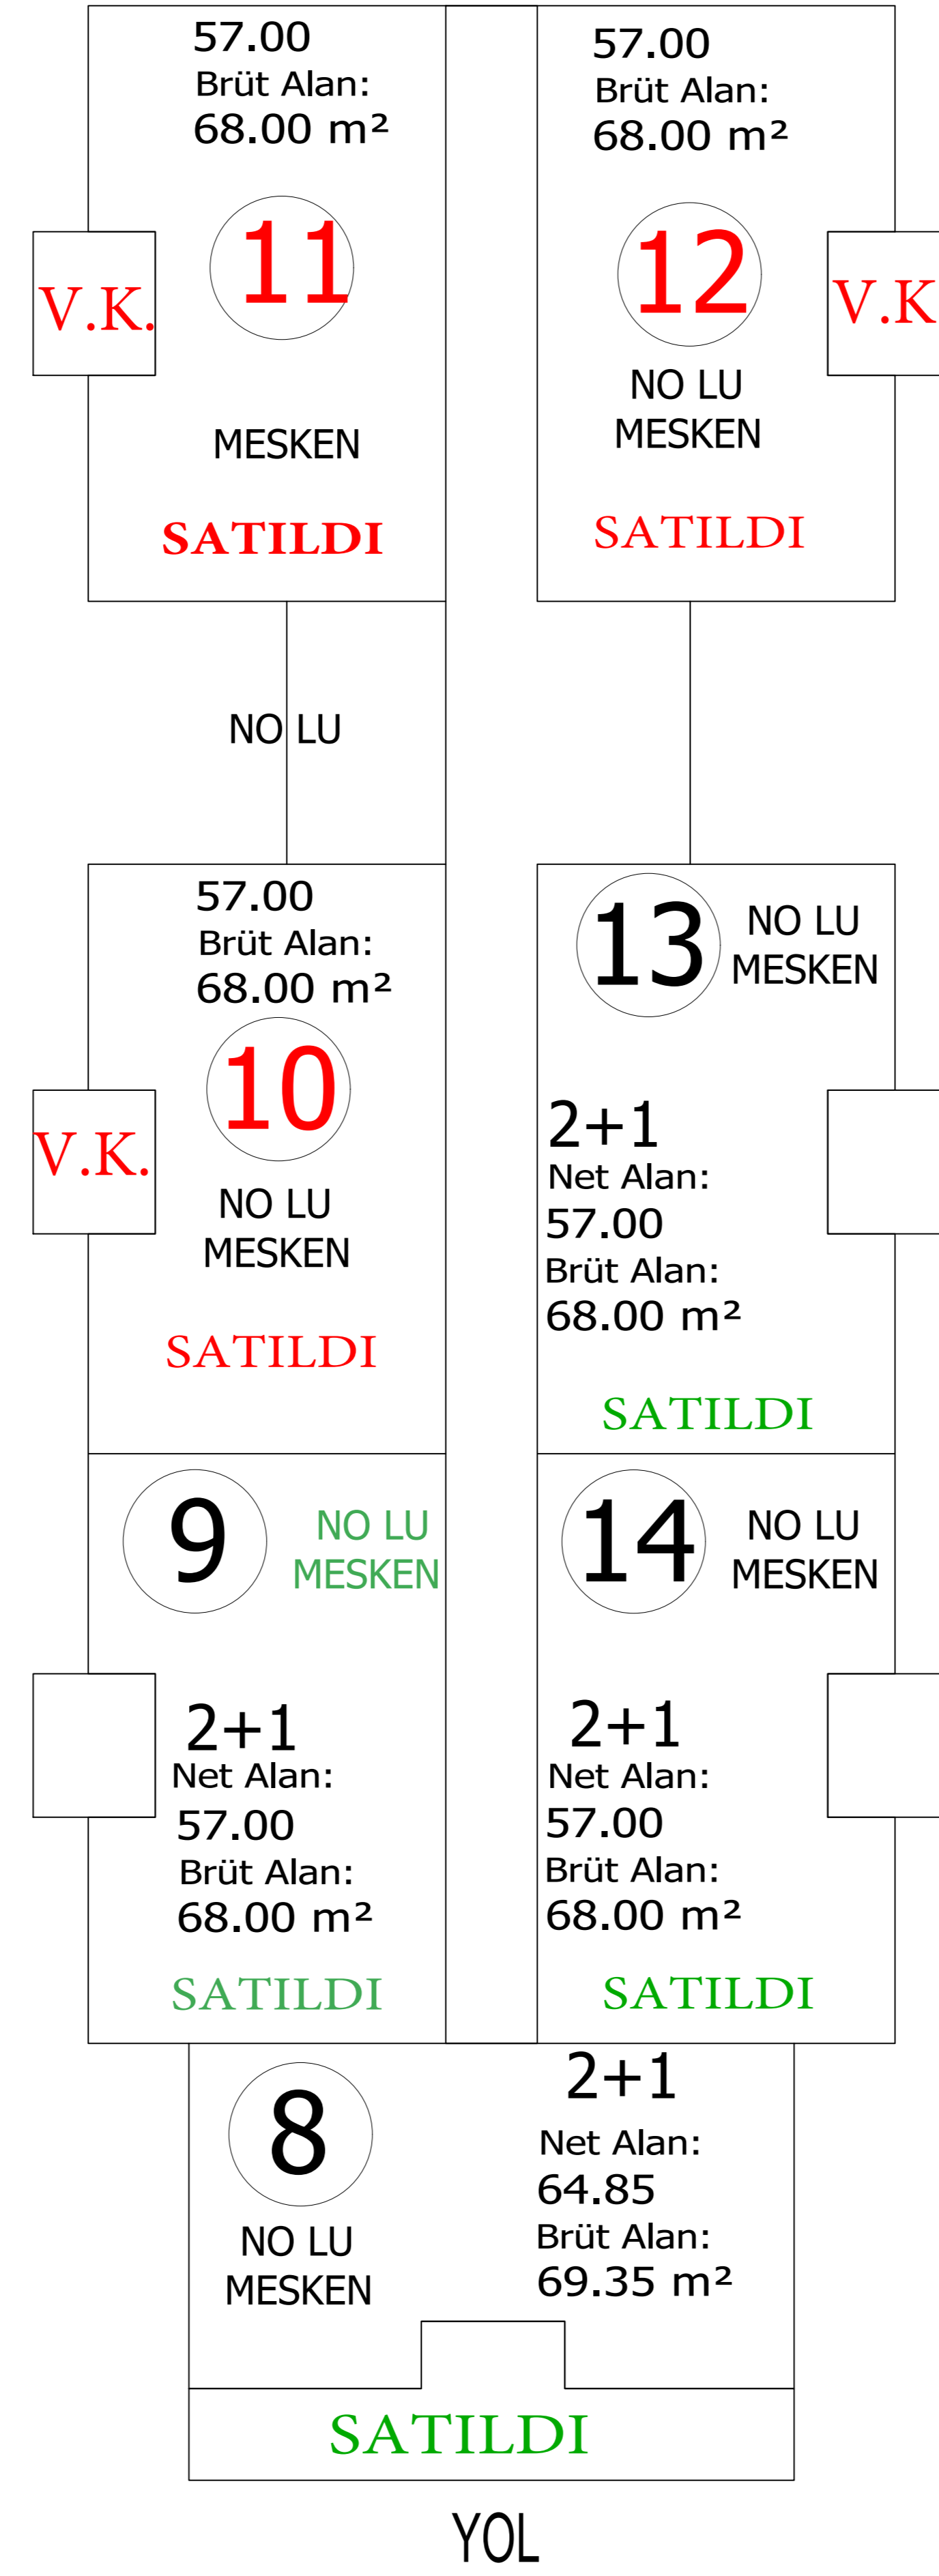

3. FİYAT LİSTESİ 20.07.2023
ANTALYA / FİNİKE / İNCİRAĞACI
ADA / PARSEL : 271/ 12
TAPU ALANI : 1.208,18 M2

C - BLOK

Zemin Kat

1. Kat

2. Kat

3. Kat

**NOT : FİYAT ARTIŞLARI SATIŞ
ADETLERİNE BAĞLI OLARAK AŞAĞIDAKİ
GİBİ GERÇEKLEŞECEKTİR.**

**16 ADET LİSTE FİYATI ÜZERİNDEN GERÇEKLEŞECEKTİR.
8 ADET % 20 ARTIŞ UYGULANIR**

SATIŞ TEMSİLCİSİ : +90 539 302 96 59

21	NOLU MESKEN	22	NOLU MESKEN	23	NOLU MESKEN	24	NOLU MESKEN						
15	NOLU MESKEN	16	NOLU MESKEN	17	NOLU MESKEN	18	NOLU MESKEN	19	NOLU MESKEN	20	NOLU MESKEN		
8	NOLU MESKEN	9	NOLU MESKEN	10	NOLU MESKEN	11	NOLU MESKEN	12	NOLU MESKEN	13	NOLU MESKEN	14	NOLU MESKEN
1	NOLU MESKEN	2	NOLU MESKEN	3	NOLU MESKEN	4	NOLU MESKEN	5	NOLU MESKEN	6	NOLU MESKEN	7	NOLU MESKEN
BODRUM KAT													

3. KAT
2 . KAT
1 . KAT
ZEMİN KAT