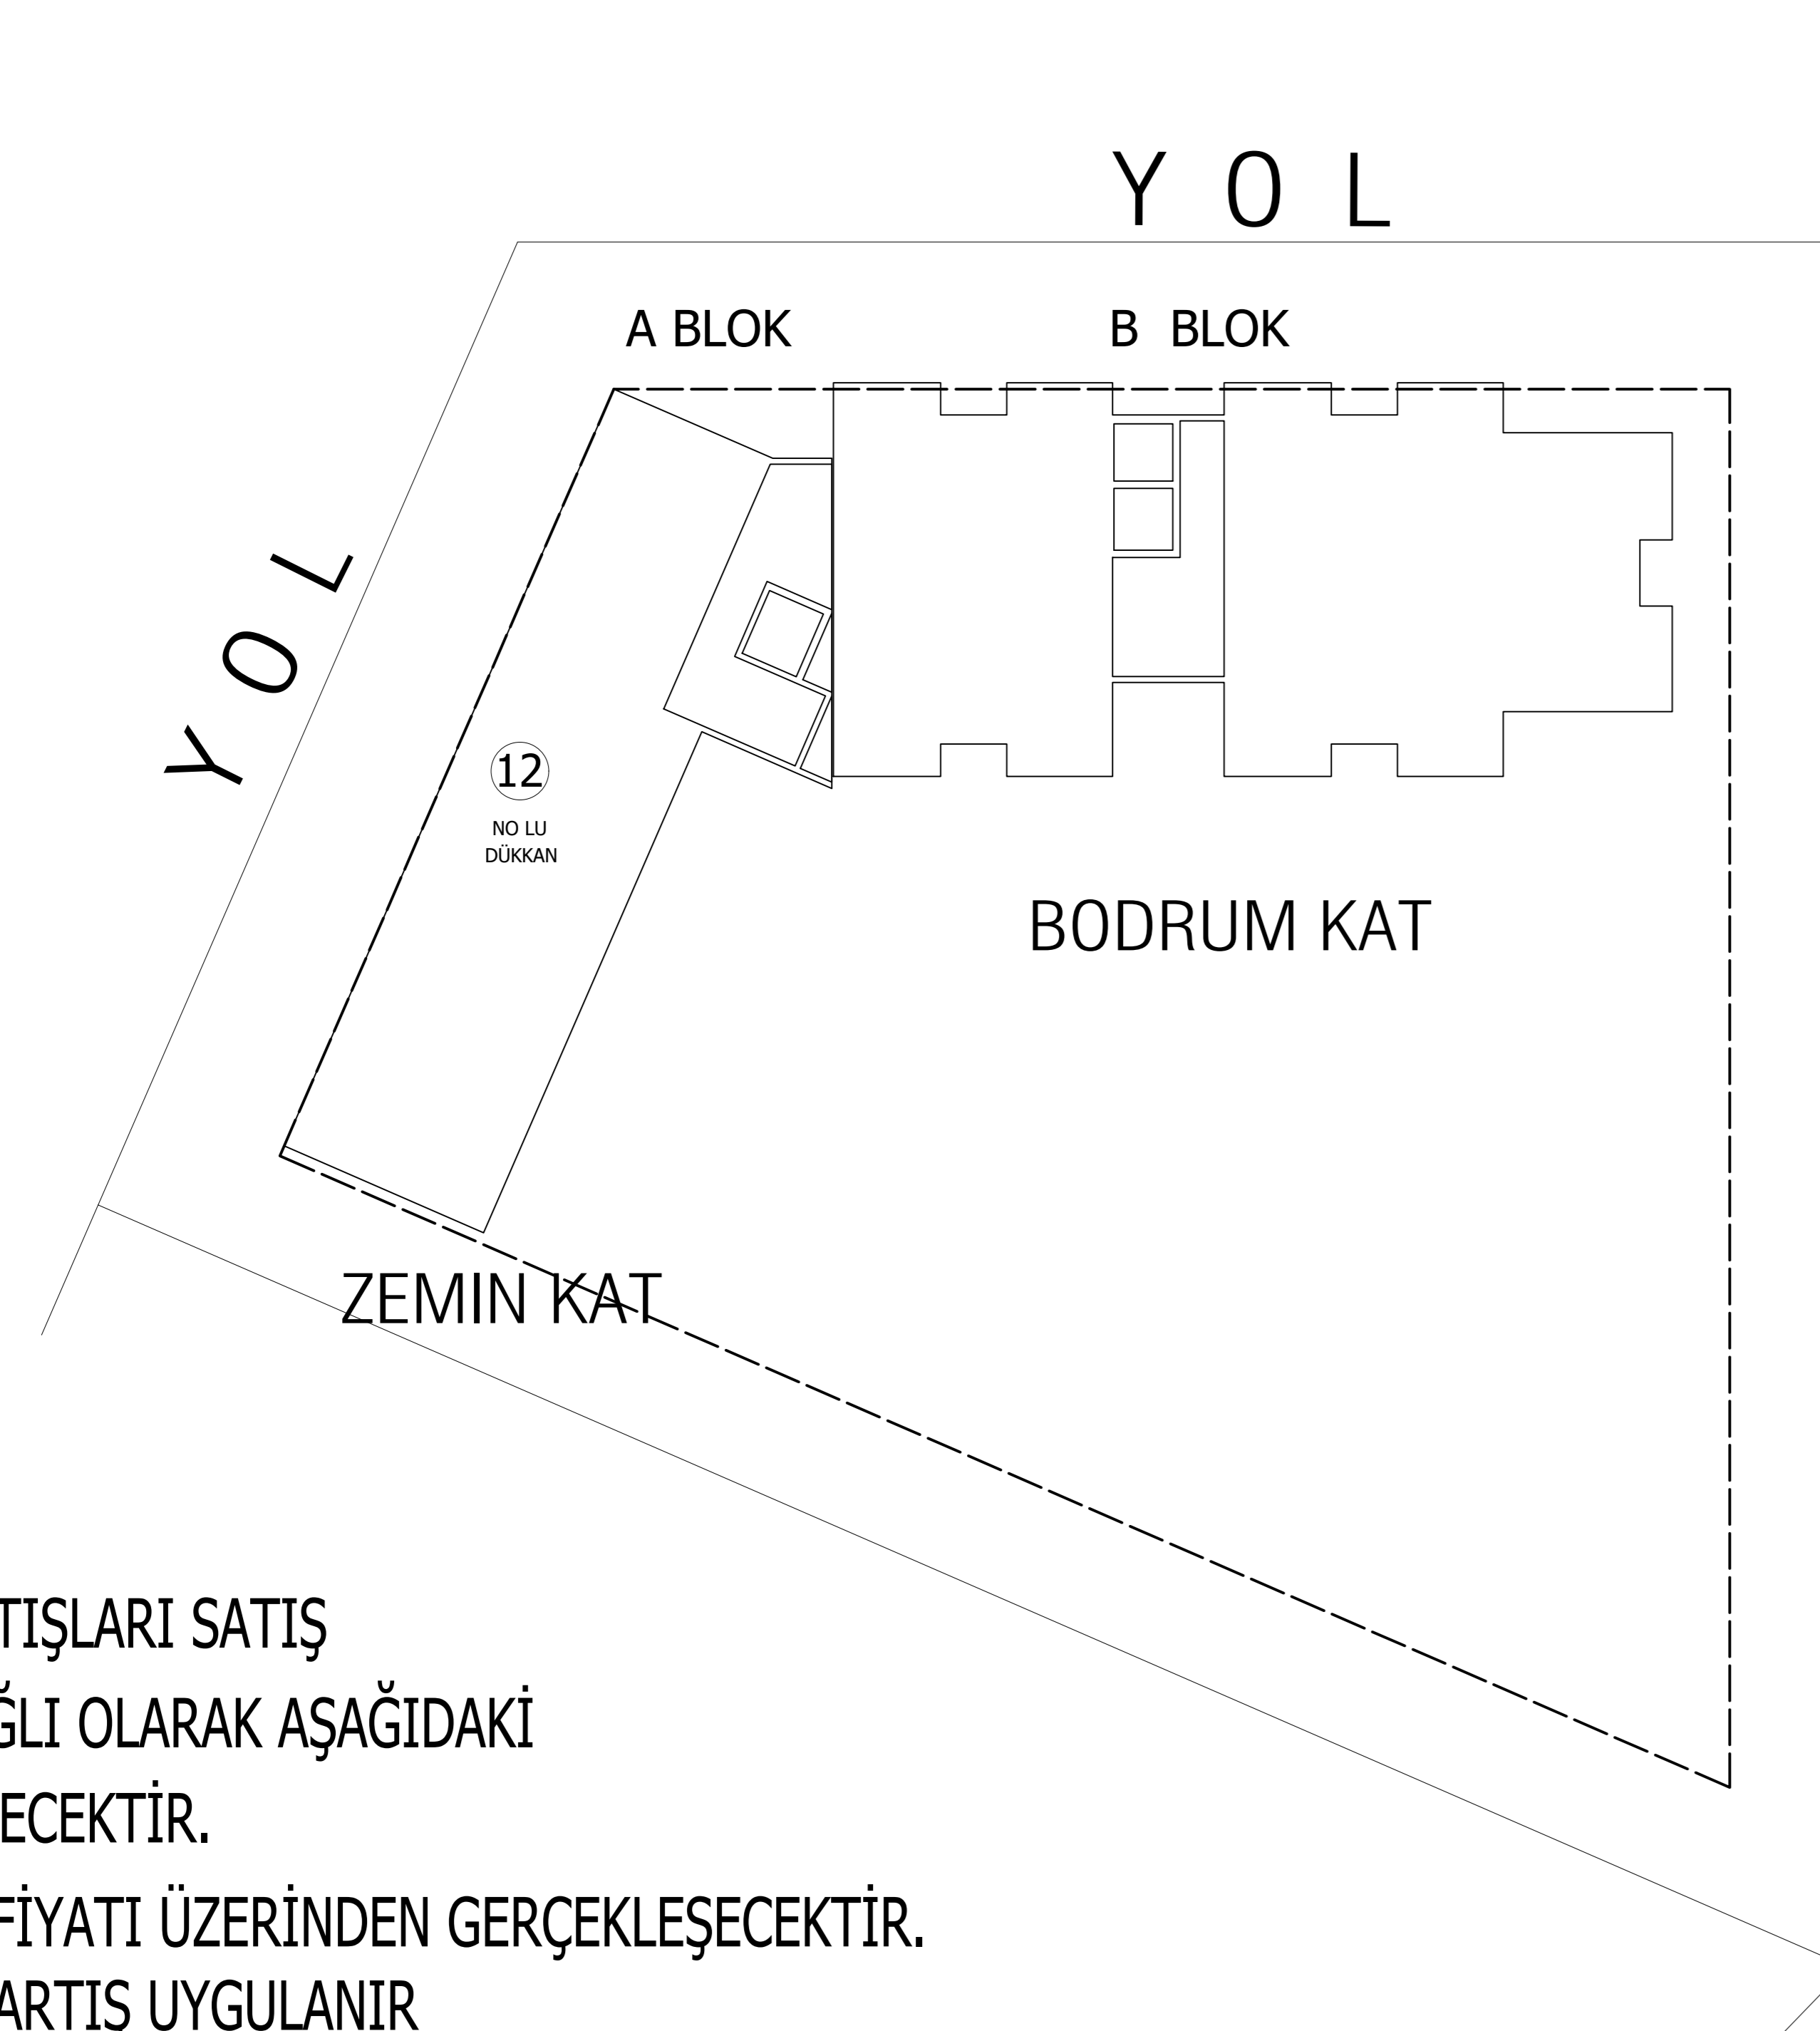

3. FİYAT LİSTESİ 20.07.2023

ANTALYA / FİNİKE / İNCİRAĞACI

ADA / PARSEL : 271 / 11

TAPU ALANI : 2488.61 m²

A - B - BLOK

5. Kat	11 NO LU MESKEN	26 NO LU MESKEN	27 NO LU MESKEN	28 NO LU MESKEN	29 NO LU MESKEN	30 NO LU MESKEN				
4. Kat	9 NO LU MESKEN	10 NO LU MESKEN	21 NO LU MESKEN	22 NO LU MESKEN	23 NO LU MESKEN	24 NO LU MESKEN	25 NO LU MESKEN			
3. Kat	7 NO LU MESKEN	8 NO LU MESKEN	16 NO LU MESKEN	17 NO LU MESKEN	18 NO LU MESKEN	19 NO LU MESKEN	20 NO LU MESKEN			
2. Kat	4 NO LU MESKEN	5 NO LU MESKEN	6 NO LU MESKEN	11 NO LU MESKEN	12 NO LU MESKEN	13 NO LU MESKEN	14 NO LU MESKEN	15 NO LU MESKEN		
1. Kat	1 NO LU MESKEN	2 NO LU MESKEN	3 NO LU MESKEN	6 NO LU MESKEN	7 NO LU MESKEN	8 NO LU MESKEN	9 NO LU MESKEN	10 NO LU MESKEN		
Zemin Kat	12 NO'LU DÜKKANA BAĞLI ASMA KAT		1 NO LU MESKEN				2 NO LU MESKEN	3 NO LU MESKEN	4 NO LU MESKEN	5 NO LU MESKEN
Asma Kat	12 NO'LU DÜKKANA									

5. Kat
4. Kat
3. Kat
2. Kat
1. Kat
Zemin Kat (2.80 KOTU)
Bodrum Kat

NOT : FİYAT ARTIŞLARI SATIŞ
ADETLERİNE BAĞLI OLARAK AŞAĞIDAKİ
GİBİ GERÇEKLEŞECEKTİR.

24 ADET LİSTE FİYATI ÜZERİNDEN GERÇEKLEŞECEKTİR.

10 ADET % 10 ARTIŞ UYGULANIR