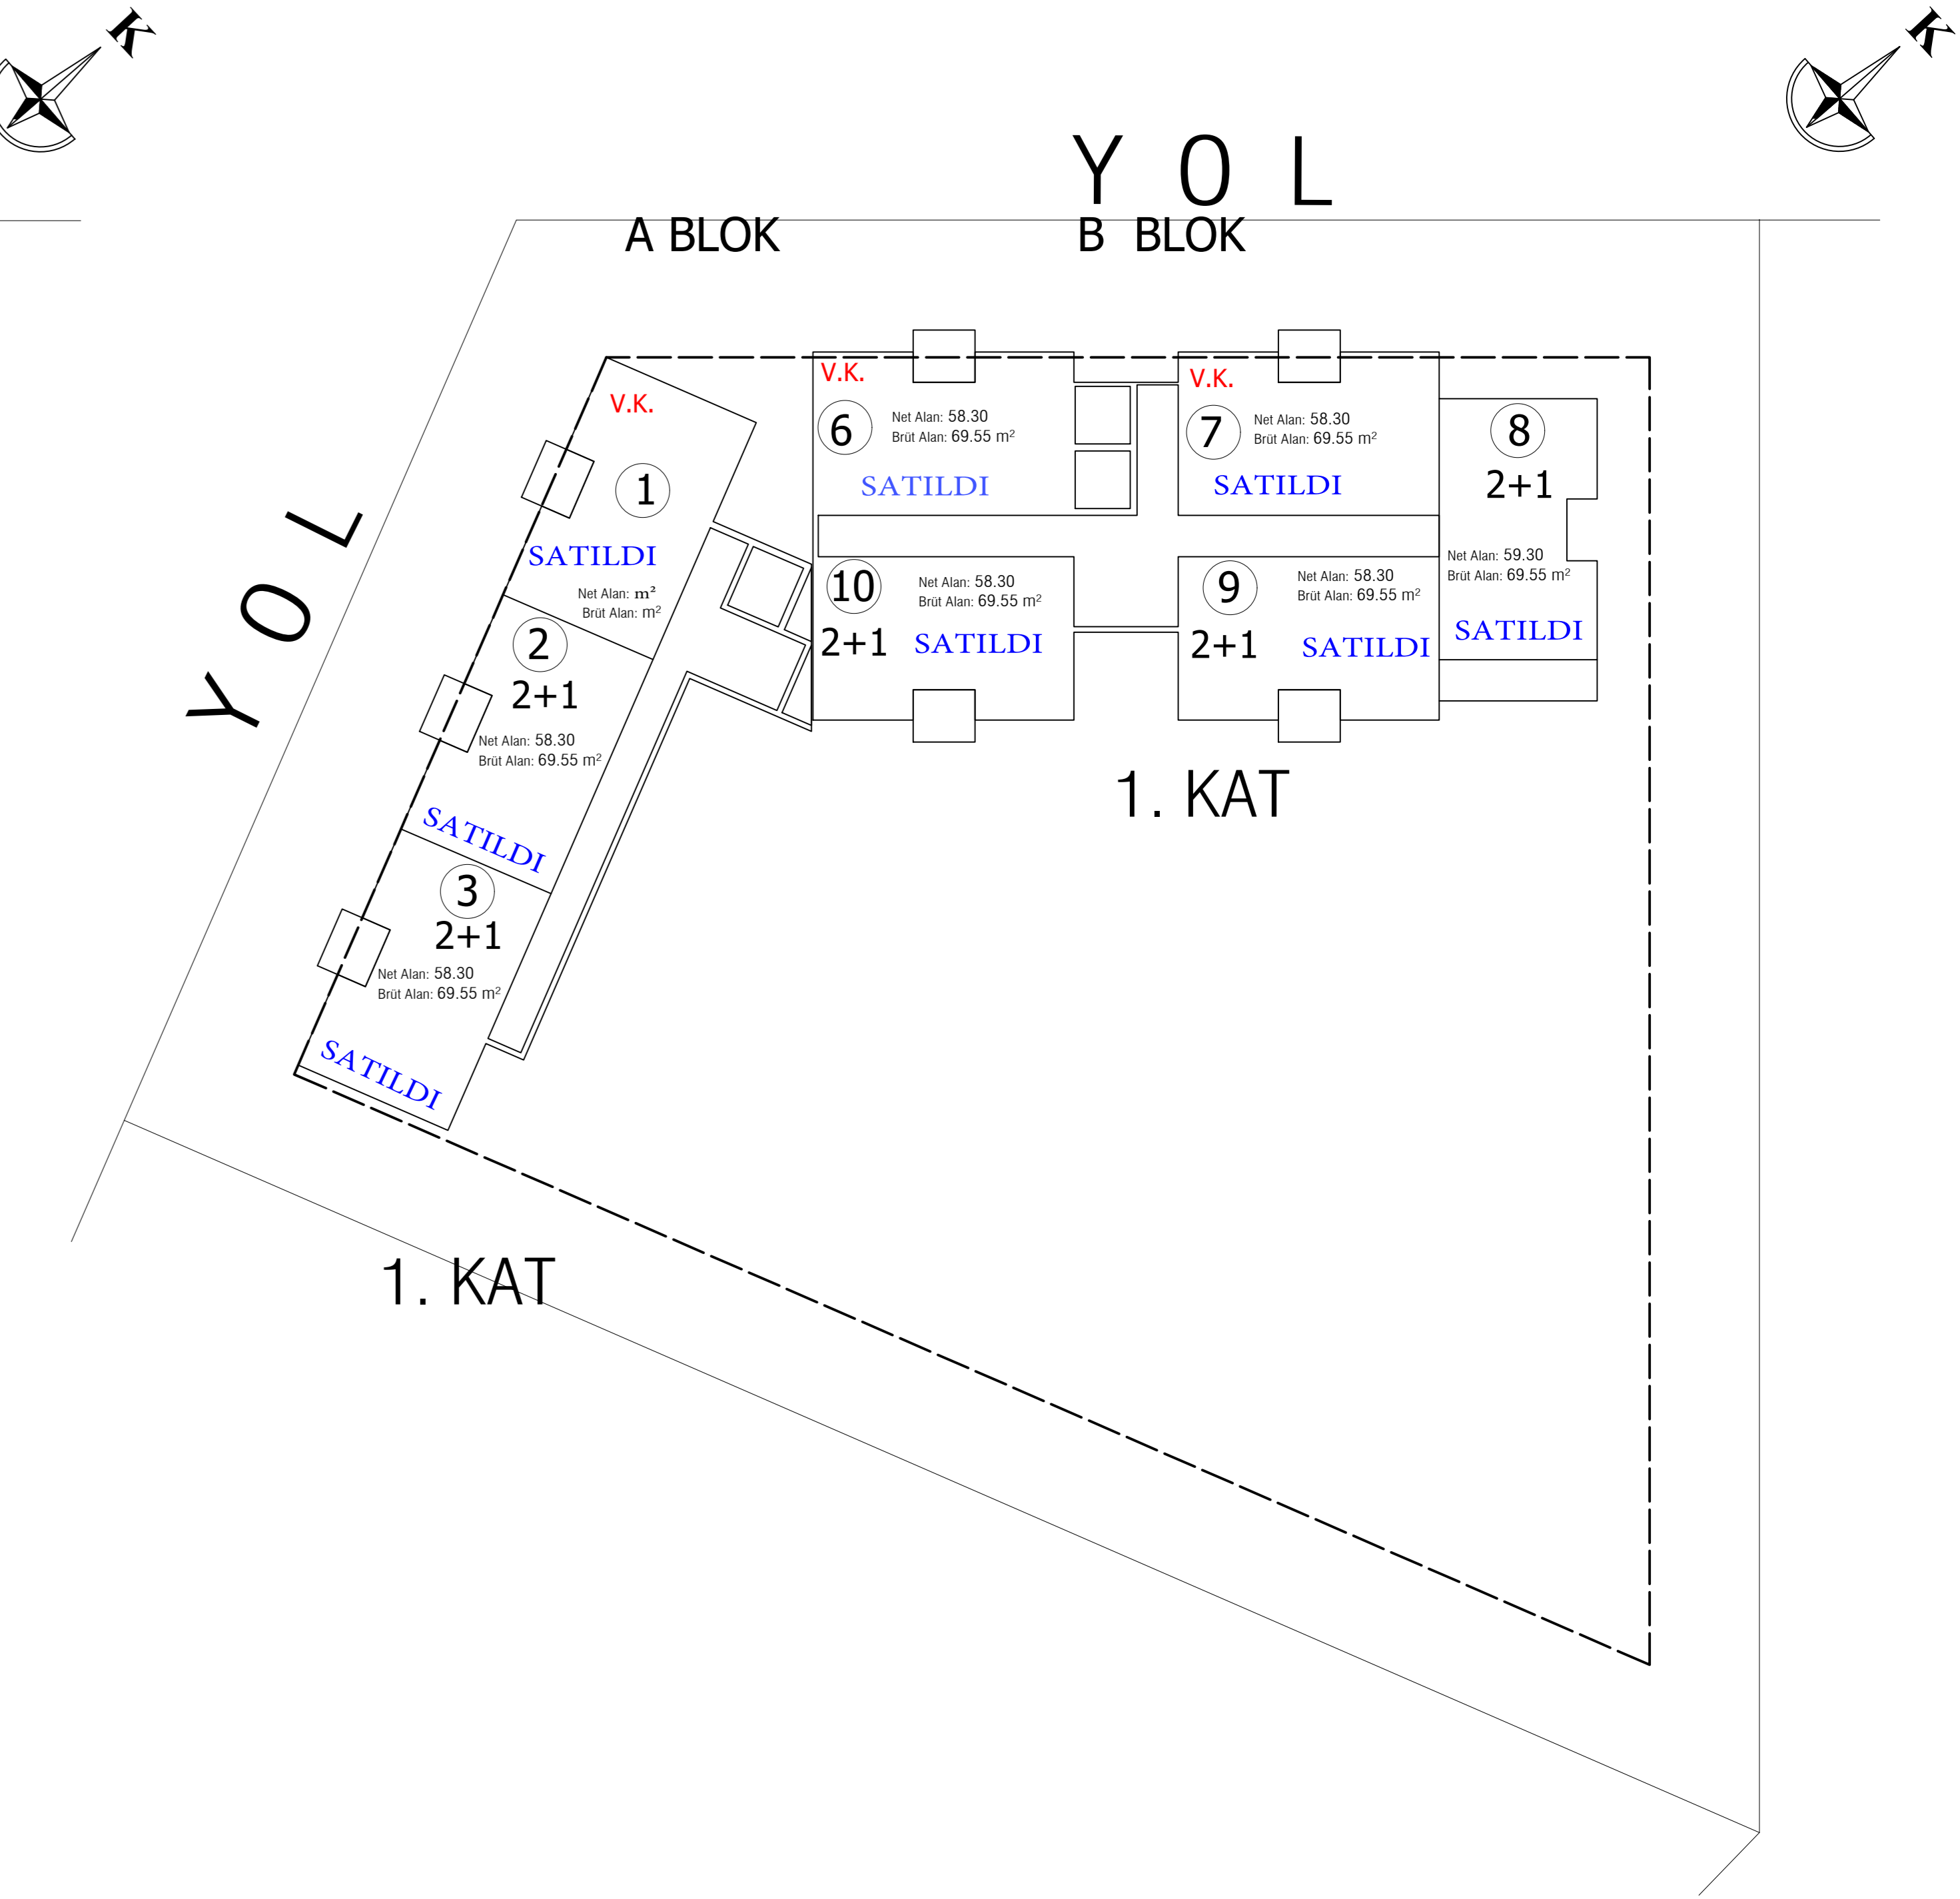

3. FİYAT LİSTESİ 20.07.2023

ANTALYA / FİNİKE / İNCİRAĞACI

ADA / PARSEL : 271 / 11

TAPU ALANI : 2488.61 m²

A - B - BLOK

5. Kat	11 NO LU MESKEN	26 NO LU MESKEN	27 NO LU MESKEN	28 NO LU MESKEN	29 NO LU MESKEN	30 NO LU MESKEN				
4. Kat	9 NO LU MESKEN	10 NO LU MESKEN	21 NO LU MESKEN	22 NO LU MESKEN	23 NO LU MESKEN	24 NO LU MESKEN	25 NO LU MESKEN			
3. Kat	7 NO LU MESKEN	8 NO LU MESKEN	16 NO LU MESKEN	17 NO LU MESKEN	18 NO LU MESKEN	19 NO LU MESKEN	20 NO LU MESKEN			
2. Kat	4 NO LU MESKEN	5 NO LU MESKEN	6 NO LU MESKEN	11 NO LU MESKEN	12 NO LU MESKEN	13 NO LU MESKEN	14 NO LU MESKEN	15 NO LU MESKEN		
1. Kat	1 NO LU MESKEN	2 NO LU MESKEN	3 NO LU MESKEN	6 NO LU MESKEN	7 NO LU MESKEN	8 NO LU MESKEN	9 NO LU MESKEN	10 NO LU MESKEN		
Zemin Kat	12 NO'LU DÜKKANA BAĞLI ASMA KAT		1 NO LU MESKEN				2 NO LU MESKEN	3 NO LU MESKEN	4 NO LU MESKEN	5 NO LU MESKEN
Asma Kat	12 NO'LU DÜKKANA									

5. Kat
4. Kat
3. Kat
2. Kat
1. Kat
Zemin Kat (2.80 KOTU)
Bodrum Kat

NOT : FİYAT ARTIŞLARI SATIŞ
ADETLERİNE BAĞLI OLARAK AŞAĞIDAKİ
GİBİ GERÇEKLEŞECEKTİR.

24 ADET LİSTE FİYATI ÜZERİNDEN GERÇEKLEŞECEKTİR.

10 ADET % 10 ARTIŞ UYGULANIR