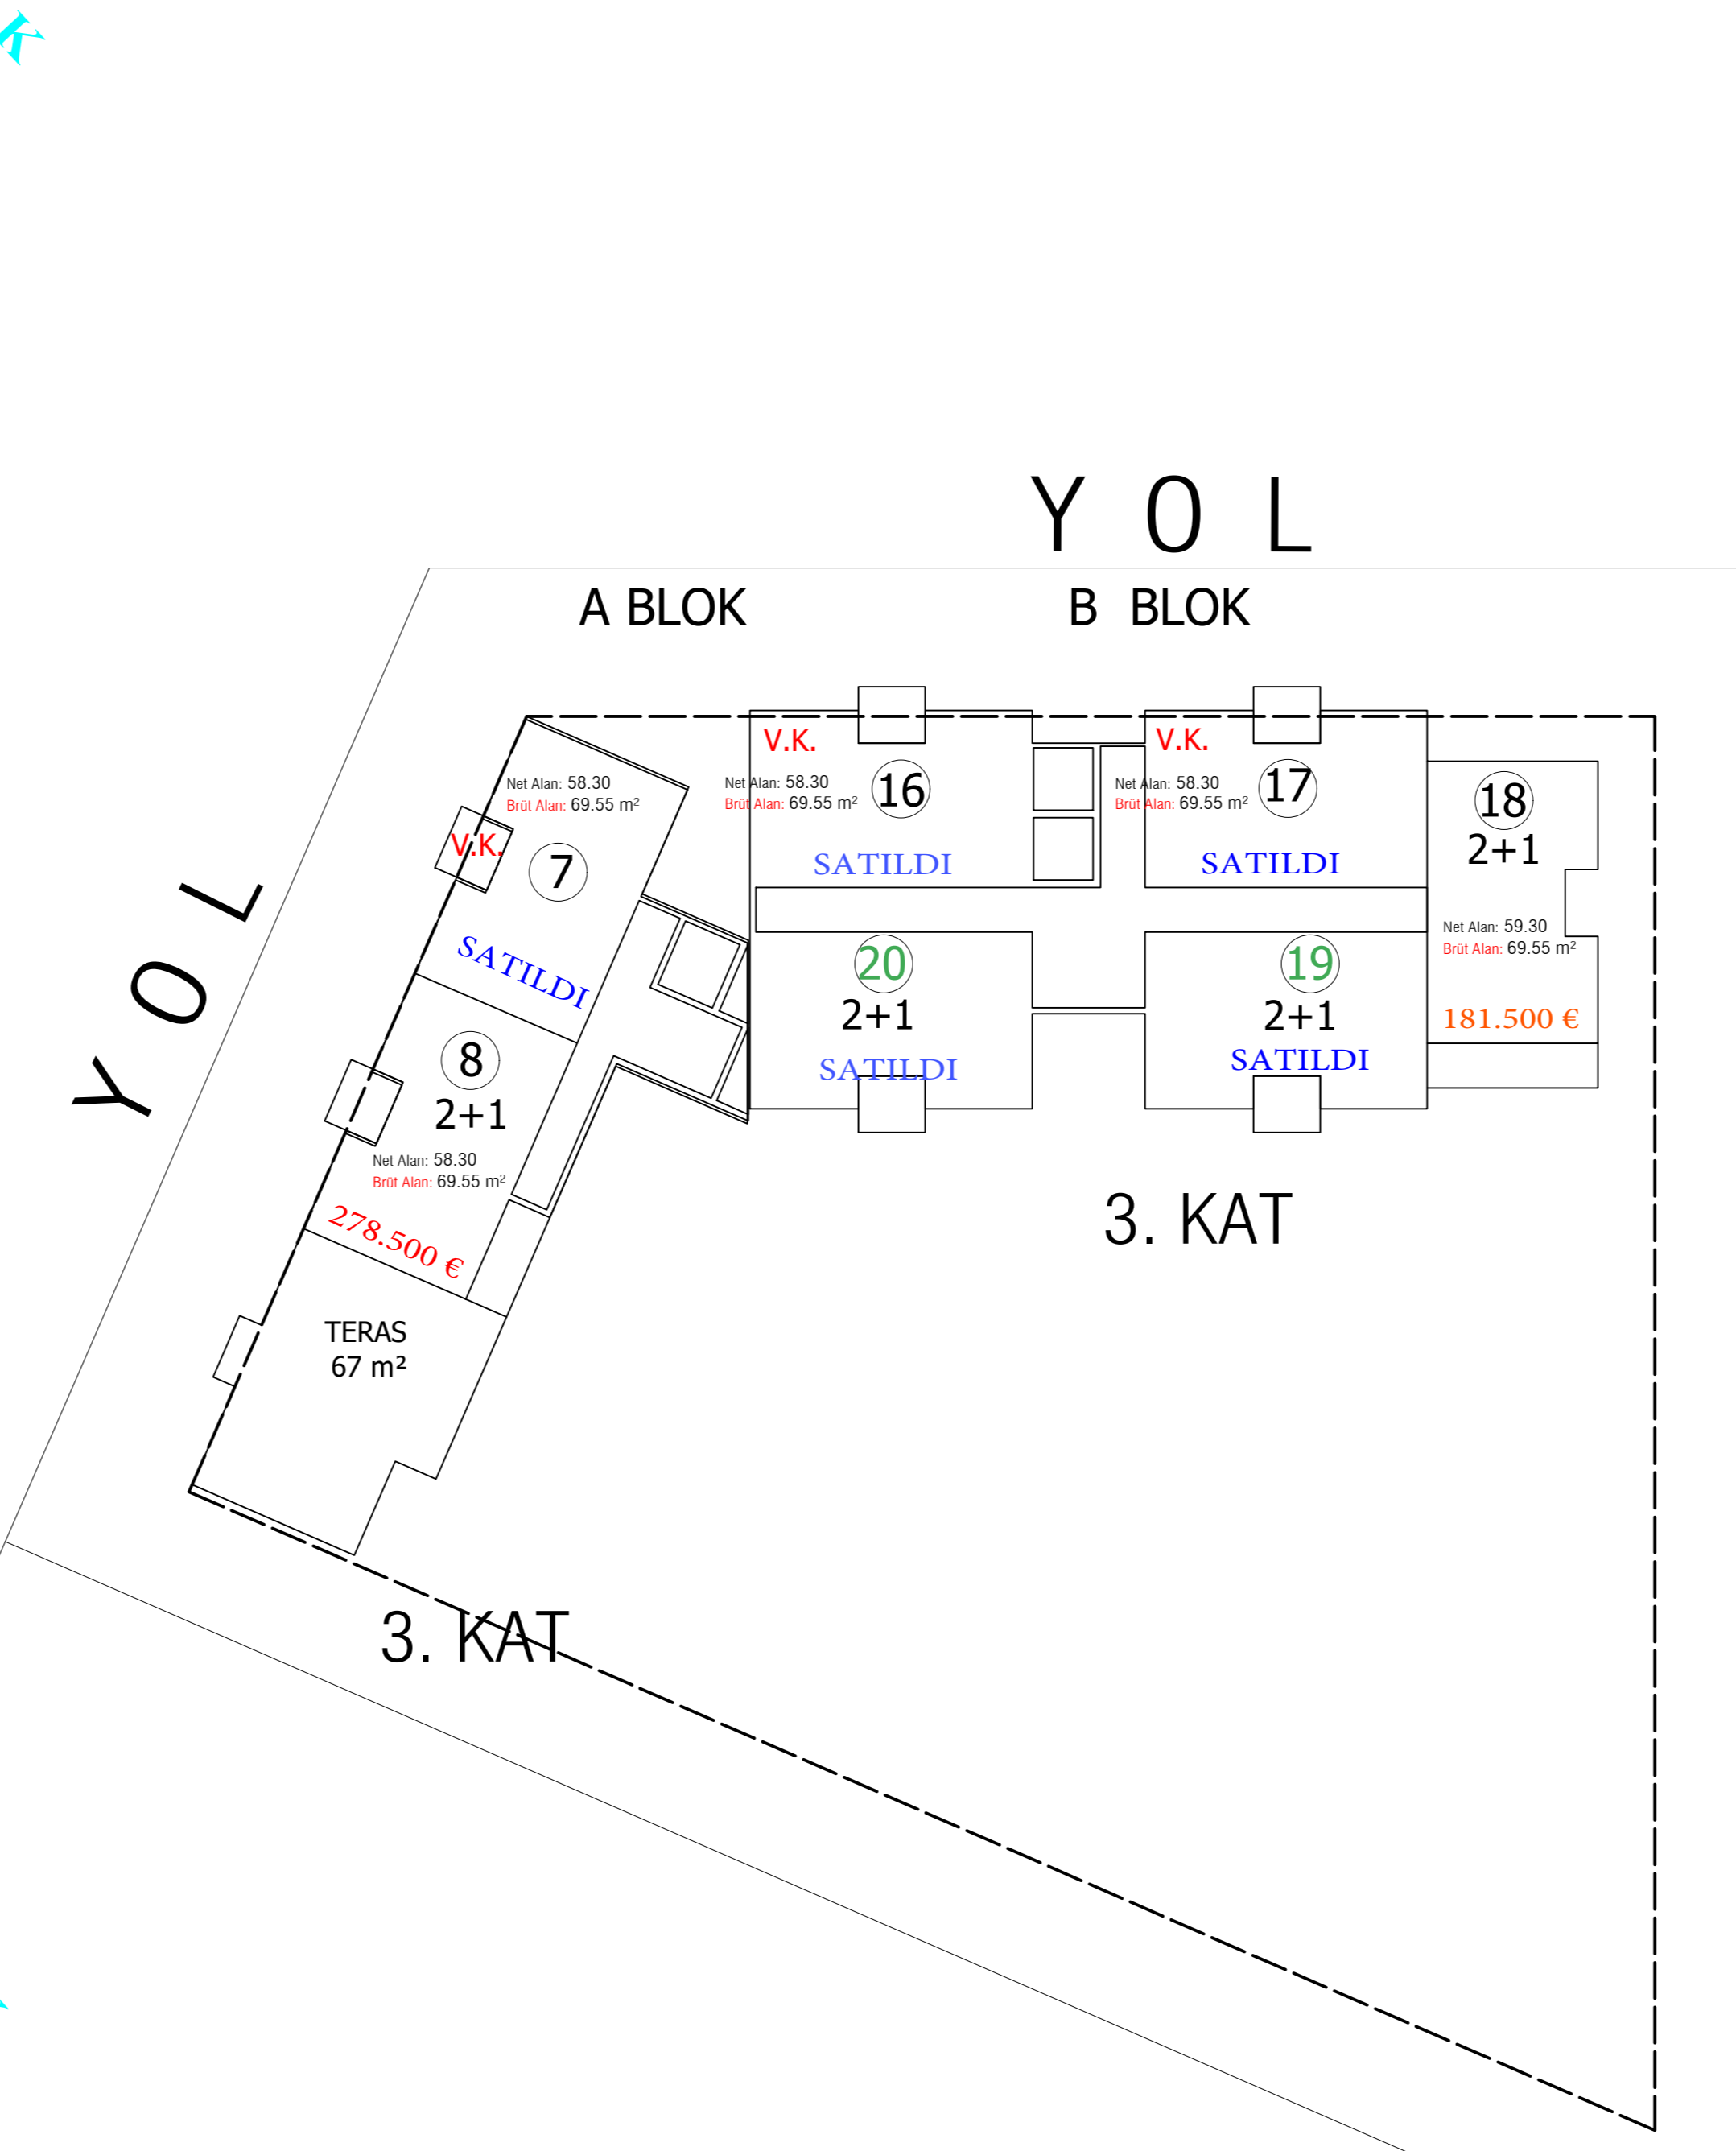

5. Kat
4. Kat
3. Kat
2. Kat
1. Kat
Zemin Kat (2.80 KOTU)
Bodrum Kat

NOT : FİYAT ARTIŞLARI SATIŞ
ADETLERİNE BAĞLI OLARAK AŞAĞIDAKİ
GİBİ GERÇEKLEŞECEKTİR.

24 ADET LİSTE FİYATI ÜZERİNDEN GERÇEKLEŞECEKTİR.

10 ADET % 10 ARTIŞ UYGULANIR

10 ADET % 15 ARTIŞ UYGULANIR

2.FİYAT LİSTESİ 09.01.2023

ANTALYA / FİNİKE / İNCİRAĞACI

ADA / PARSEL : 271 / 11

TAPU ALANI : 2488.61 m²

A - B - BLOK

5. Kat	11	NO LU MESKEN	26	NO LU MESKEN	27	NO LU MESKEN	28	NO LU MESKEN	29	NO LU MESKEN	30	NO LU MESKEN	5. Kat					
4. Kat	9	NO LU MESKEN	10	NO LU MESKEN	21	NO LU MESKEN	22	NO LU MESKEN	23	NO LU MESKEN	24	NO LU MESKEN	25	NO LU MESKEN	4. Kat			
3. Kat	7	NO LU MESKEN	8	NO LU MESKEN	16	NO LU MESKEN	17	NO LU MESKEN	18	NO LU MESKEN	19	NO LU MESKEN	20	NO LU MESKEN	3. Kat			
2. Kat	4	NO LU MESKEN	5	NO LU MESKEN	6	NO LU MESKEN	11	NO LU MESKEN	12	NO LU MESKEN	13	NO LU MESKEN	14	NO LU MESKEN	15	NO LU MESKEN	2. Kat	
1. Kat	1	NO LU MESKEN	2	NO LU MESKEN	3	NO LU MESKEN	6	NO LU MESKEN	7	NO LU MESKEN	8	NO LU MESKEN	9	NO LU MESKEN	10	NO LU MESKEN	1. Kat	
Zemin Kat	12						NO'LU DÜKKANA BAĞLI ASMA KAT	1	NO LU MESKEN	2	NO LU MESKEN	3	NO LU MESKEN	4	NO LU MESKEN	5	NO LU MESKEN	Zemin Kat (2.80 KOTU)
Asma Kat	12						NO'LU DÜKKANA										Bodrum Kat	

NOT : FİYAT ARTIŞLARI SATIŞ
ADETLERİNE BAĞLI OLARAK AŞAĞIDAKİ
GİBİ GERÇEKLEŞECEKTİR.

24 ADET LİSTE FİYATI ÜZERİNDEN GERÇEKLEŞECEKTİR.
10 ADET % 10 ARTIŞ UYGULANIR
10 ADET % 15 ARTIŞ UYGULANIR

3. FİYAT LİSTESİ 20.07.2023
ANTALYA / FİNİKE / İNCİRAĞACI
ADA / PARSEL : 271/ 12
TAPU ALANI : 1.208,18 M2