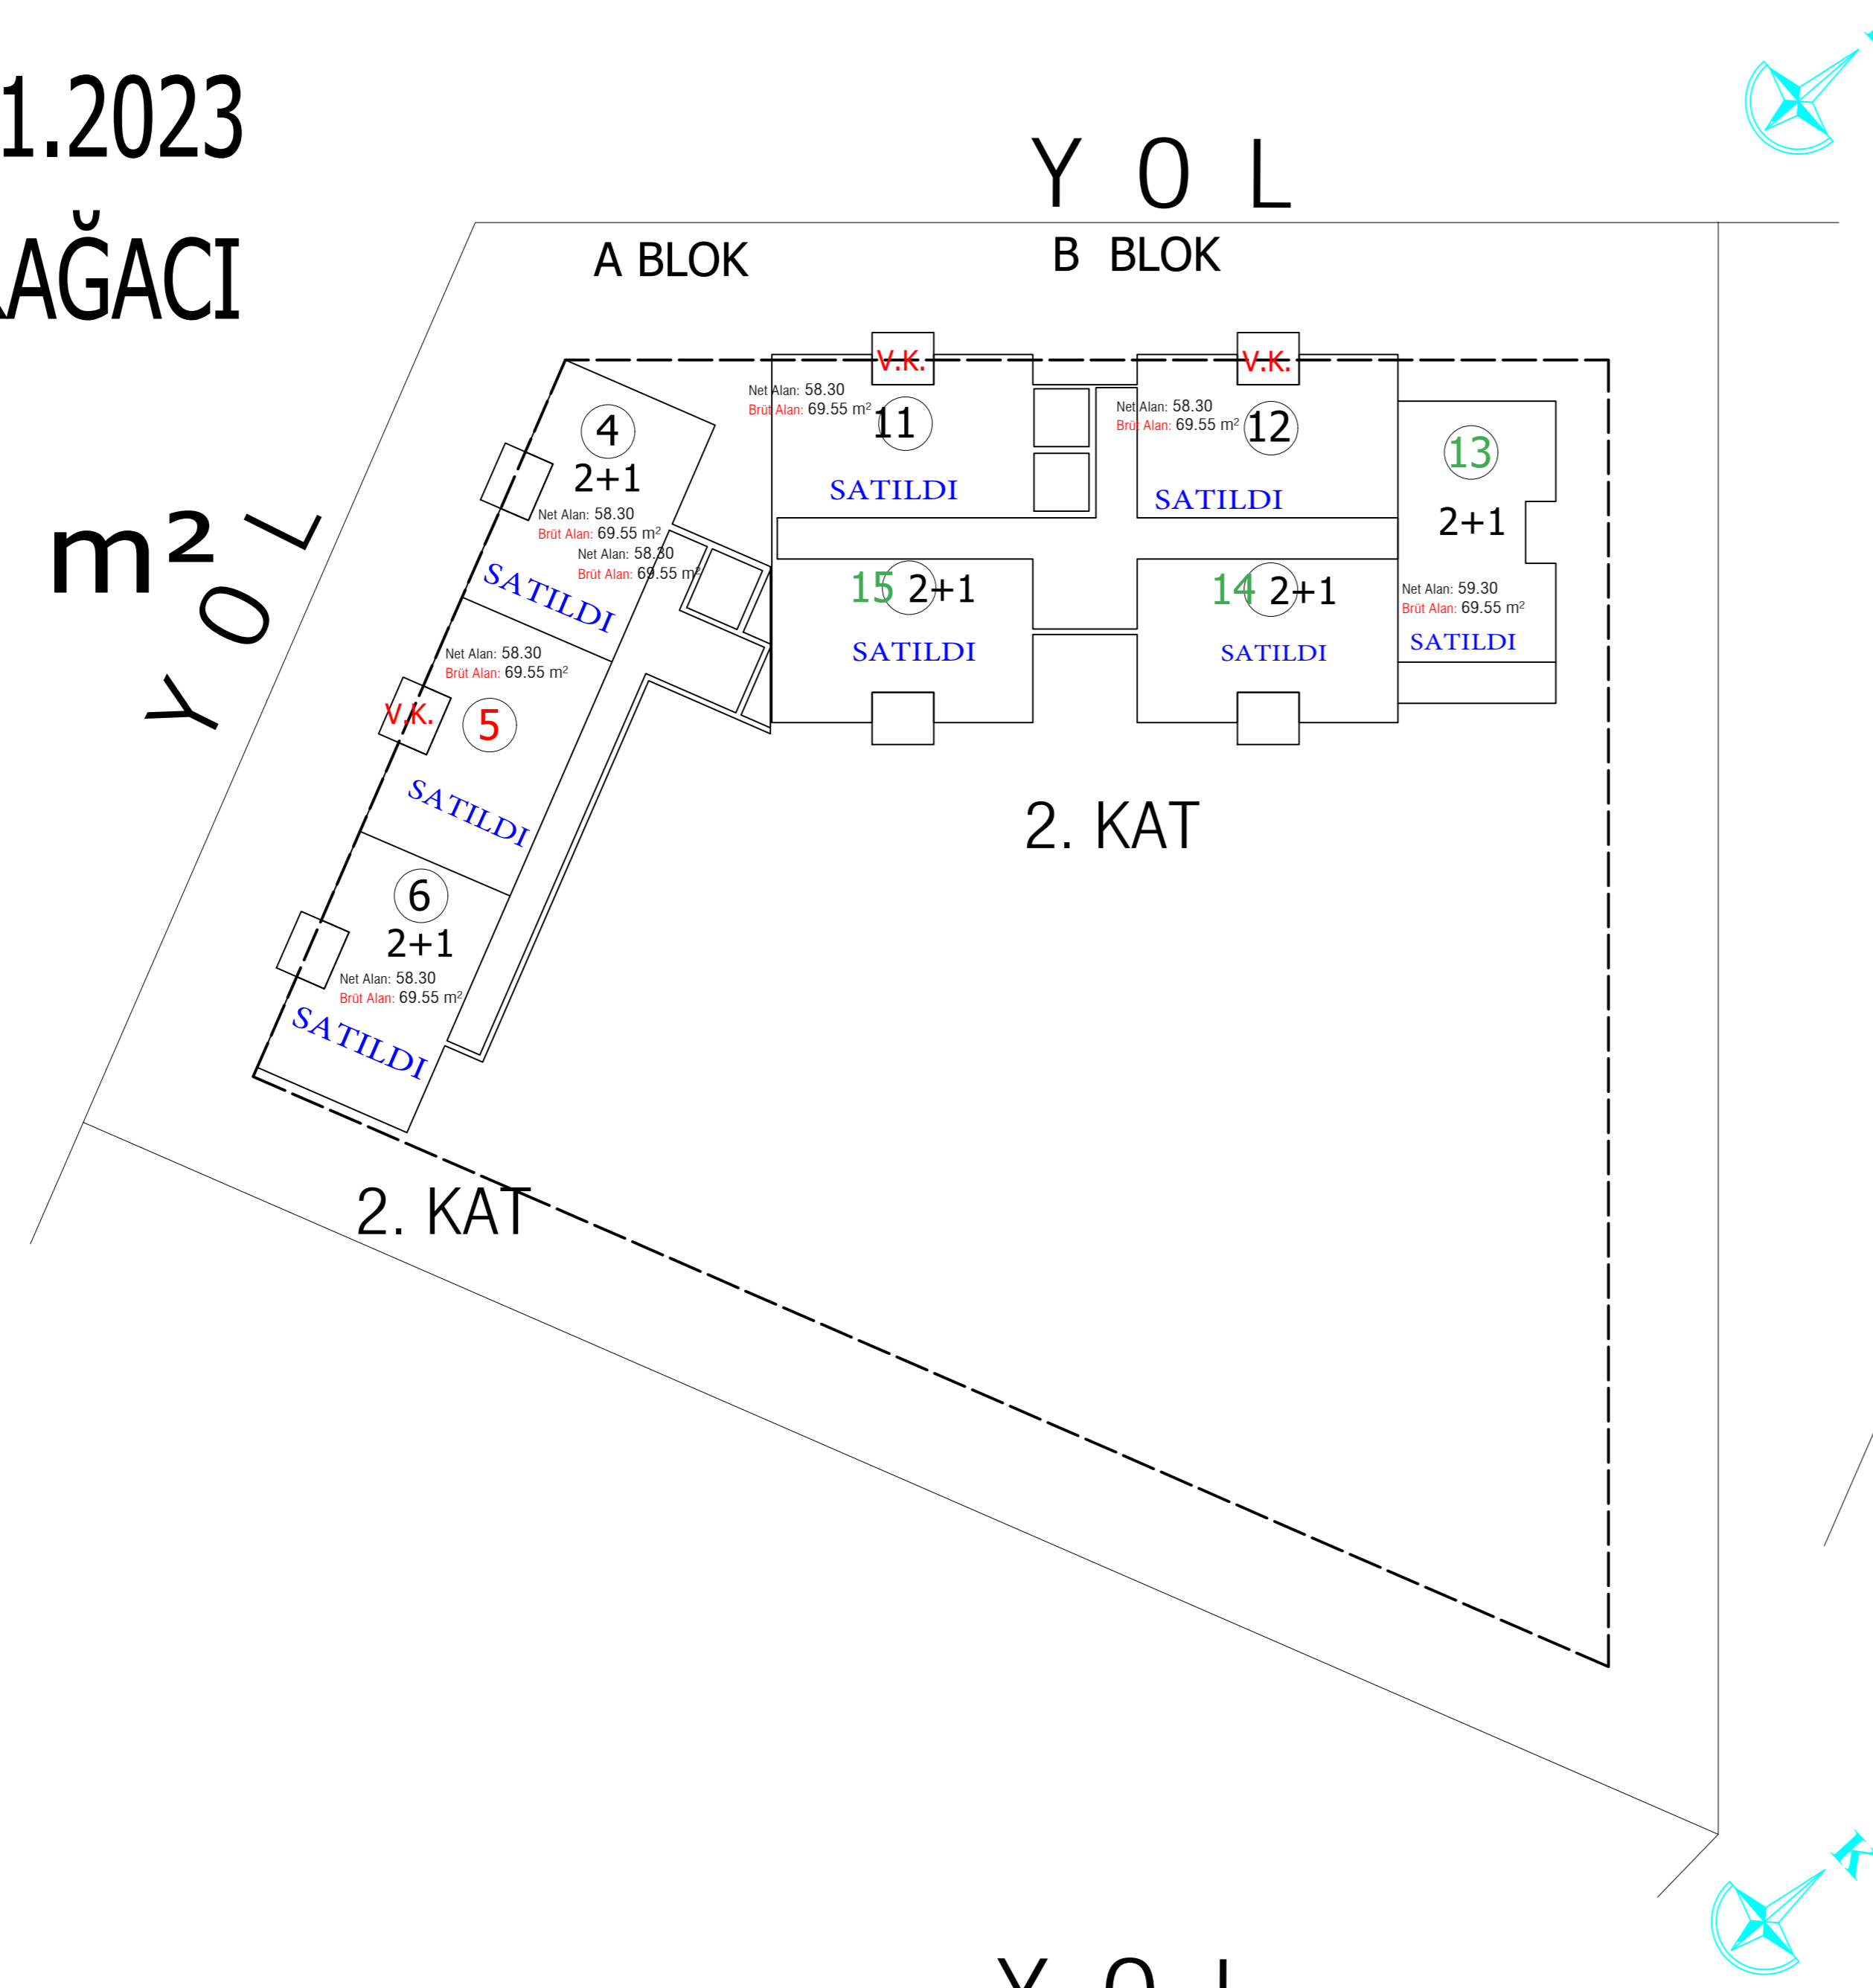

10 ADET % 15 ARTIŞ UYGULANIR

2.FİYAT LİSTESİ 09.01.2023

ANTALYA / FİNİKE / İNCİRAĞACI

ADA / PARSEL : 271 / 11

TAPU ALANI : 2488.61 m²

A - B - BLOK

5. Kat	11	NO LU MESKEN	26	NO LU MESKEN	27	NO LU MESKEN	28	NO LU MESKEN	29	NO LU MESKEN	30	NO LU MESKEN	5. Kat					
4. Kat	9	NO LU MESKEN	10	NO LU MESKEN	21	NO LU MESKEN	22	NO LU MESKEN	23	NO LU MESKEN	24	NO LU MESKEN	25	NO LU MESKEN	4. Kat			
3. Kat	7	NO LU MESKEN	8	NO LU MESKEN	16	NO LU MESKEN	17	NO LU MESKEN	18	NO LU MESKEN	19	NO LU MESKEN	20	NO LU MESKEN	3. Kat			
2. Kat	4	NO LU MESKEN	5	NO LU MESKEN	6	NO LU MESKEN	11	NO LU MESKEN	12	NO LU MESKEN	13	NO LU MESKEN	14	NO LU MESKEN	15	NO LU MESKEN	2. Kat	
1. Kat	1	NO LU MESKEN	2	NO LU MESKEN	3	NO LU MESKEN	6	NO LU MESKEN	7	NO LU MESKEN	8	NO LU MESKEN	9	NO LU MESKEN	10	NO LU MESKEN	1. Kat	
Zemin Kat	12						NO'LU DÜKKANA BAĞLI ASMA KAT	1	NO LU MESKEN	2	NO LU MESKEN	3	NO LU MESKEN	4	NO LU MESKEN	5	NO LU MESKEN	Zemin Kat (2.80 KOTU)
Asma Kat	12						NO'LU DÜKKANA										Bodrum Kat	

NOT : FİYAT ARTIŞLARI SATIŞ
ADETLERİNE BAĞLI OLARAK AŞAĞIDAKİ
GİBİ GERÇEKLEŞECEKTİR.

24 ADET LİSTE FİYATI ÜZERİNDEN GERÇEKLEŞECEKTİR.
10 ADET % 10 ARTIŞ UYGULANIR
10 ADET % 15 ARTIŞ UYGULANIR

3. FİYAT LİSTESİ 20.07.2023
ANTALYA / FİNİKE / İNCİRAĞACI
ADA / PARSEL : 271/ 12
TAPU ALANI : 1.208,18 M2