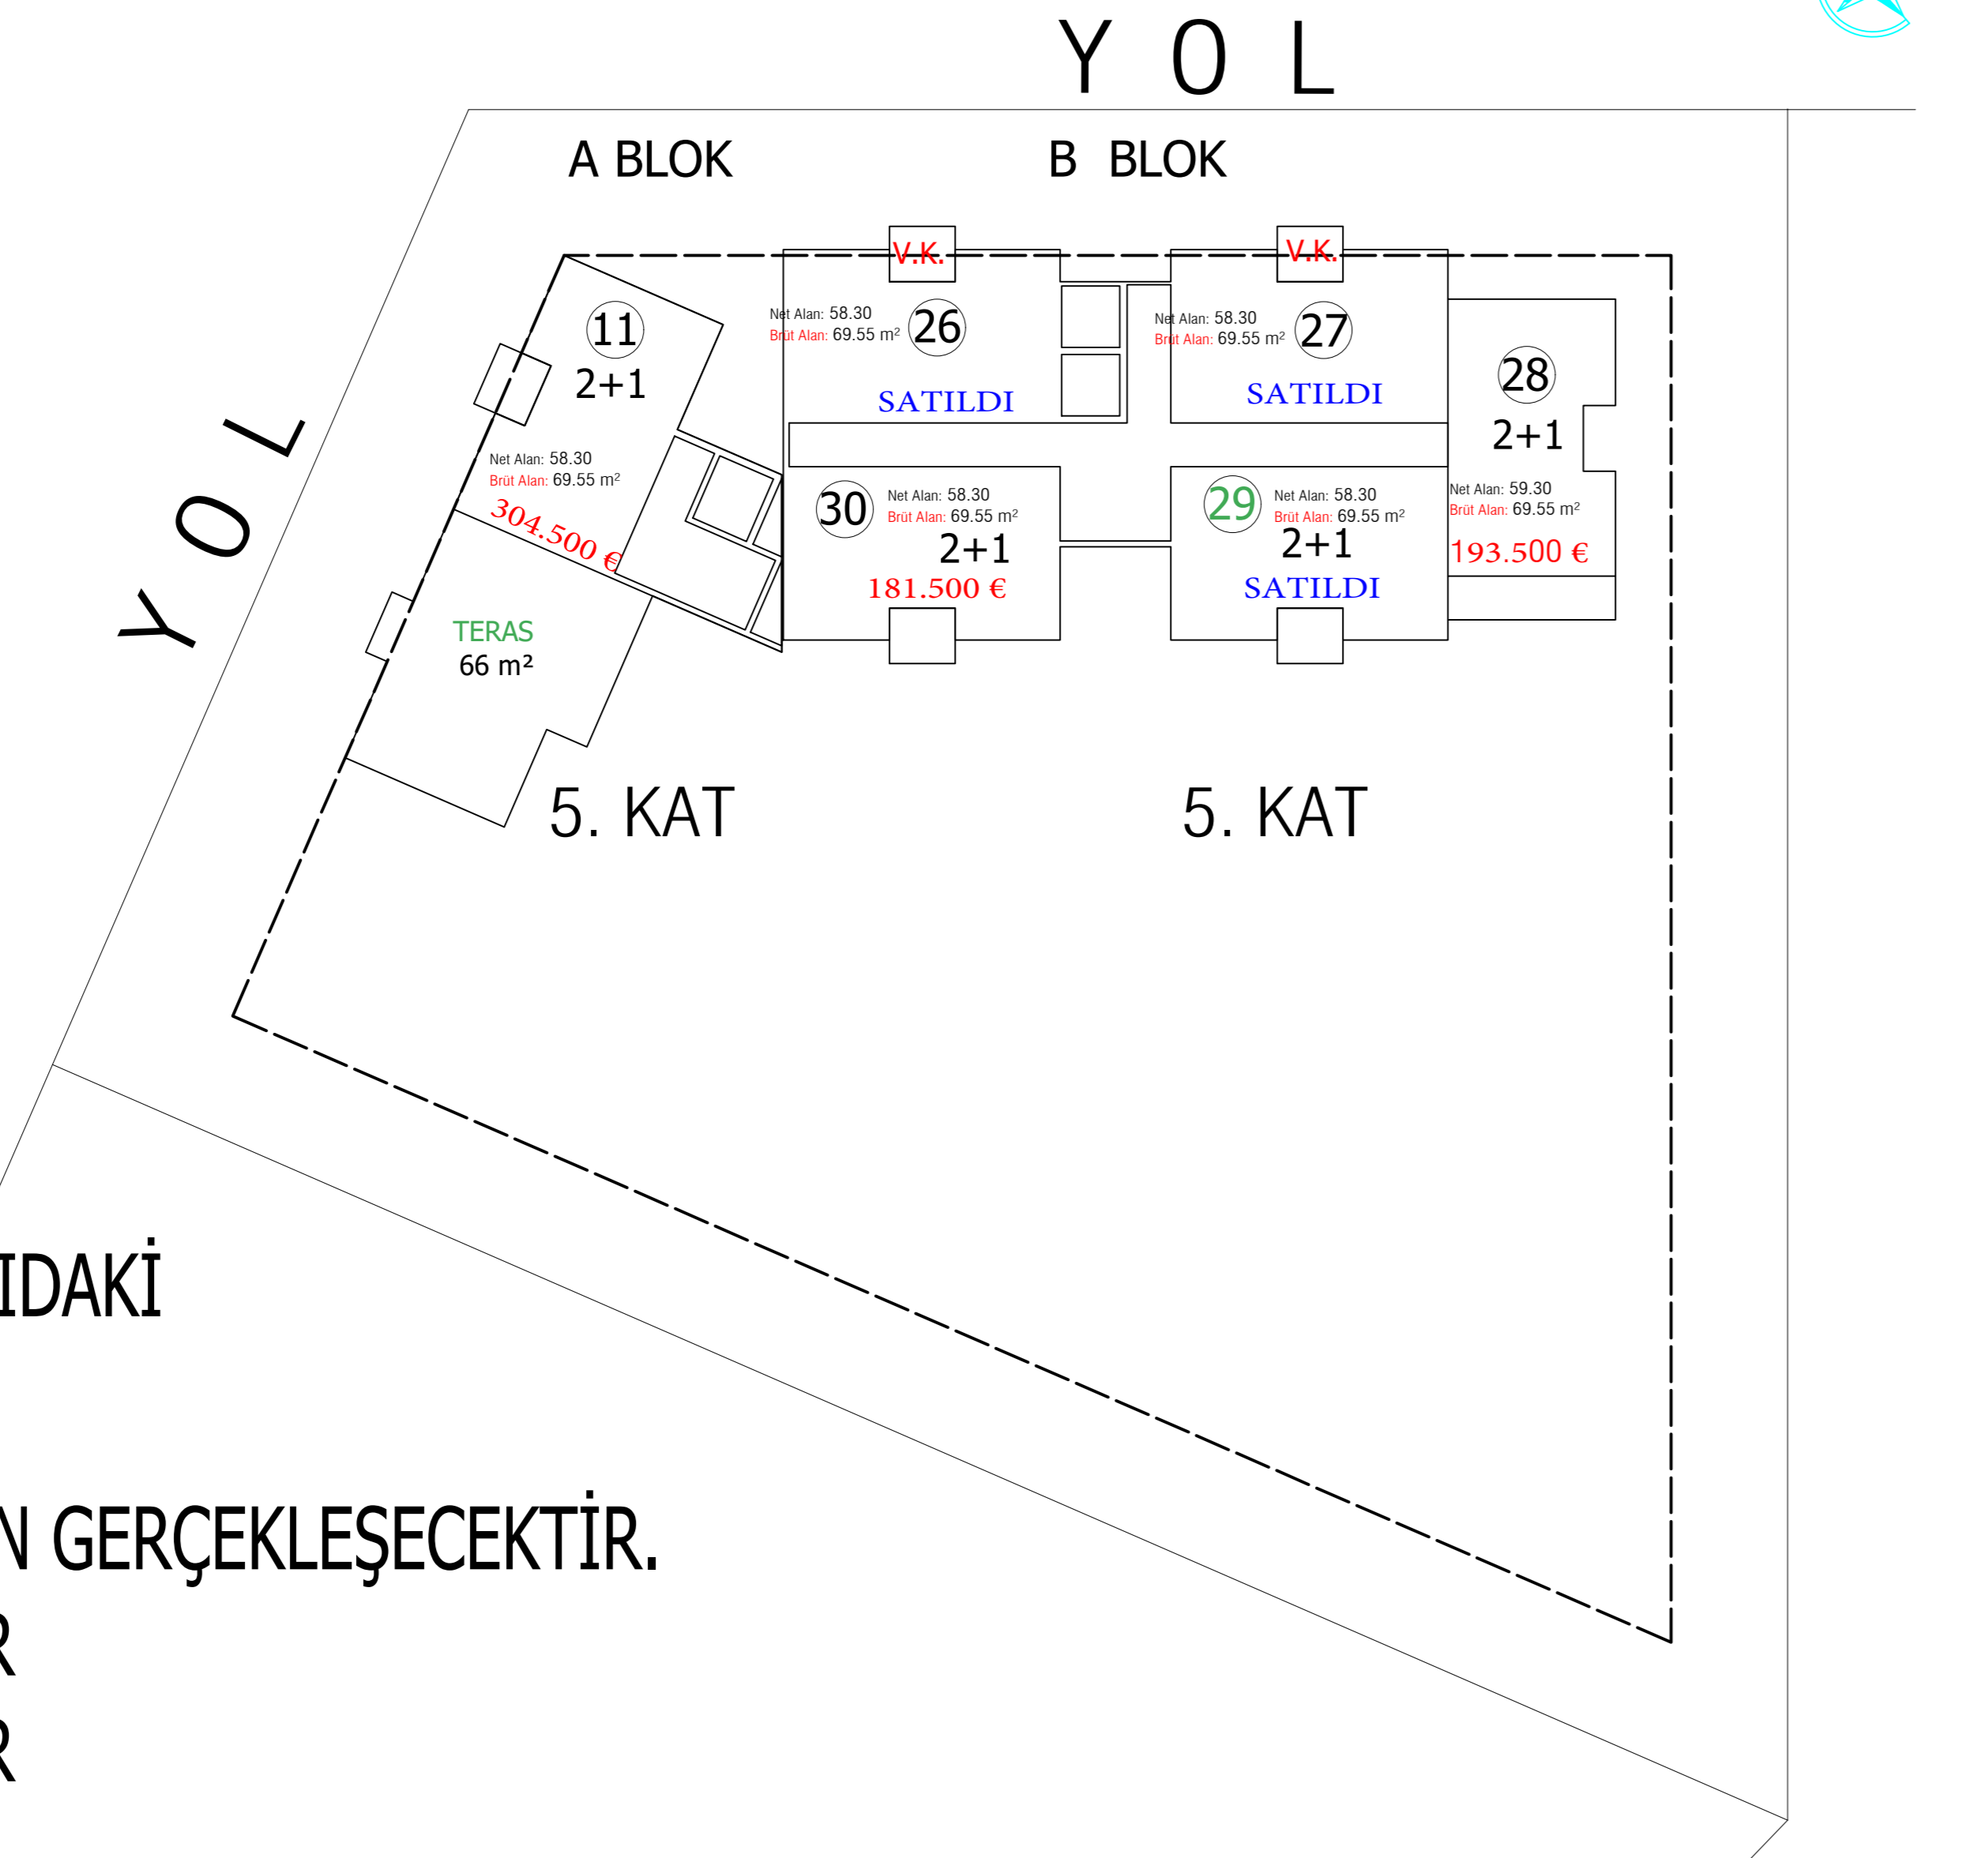

10 ADET % 15 ARTIŞ UYGULANIR

2.FİYAT LİSTESİ 09.01.2023

ANTALYA / FİNİKE / İNCİRAĞACI

ADA / PARSEL : 271 / 11

TAPU ALANI : 2488.61 m²

A - B - BLOK

5. Kat	11	NO LU MESKEN	26	NO LU MESKEN	27	NO LU MESKEN	28	NO LU MESKEN	29	NO LU MESKEN	30	NO LU MESKEN	5. Kat					
4. Kat	9	NO LU MESKEN	10	NO LU MESKEN	21	NO LU MESKEN	22	NO LU MESKEN	23	NO LU MESKEN	24	NO LU MESKEN	25	NO LU MESKEN	4. Kat			
3. Kat	7	NO LU MESKEN	8	NO LU MESKEN	16	NO LU MESKEN	17	NO LU MESKEN	18	NO LU MESKEN	19	NO LU MESKEN	20	NO LU MESKEN	3. Kat			
2. Kat	4	NO LU MESKEN	5	NO LU MESKEN	6	NO LU MESKEN	11	NO LU MESKEN	12	NO LU MESKEN	13	NO LU MESKEN	14	NO LU MESKEN	15	NO LU MESKEN	2. Kat	
1. Kat	1	NO LU MESKEN	2	NO LU MESKEN	3	NO LU MESKEN	6	NO LU MESKEN	7	NO LU MESKEN	8	NO LU MESKEN	9	NO LU MESKEN	10	NO LU MESKEN	1. Kat	
Zemin Kat	12						NO'LU DÜKKANA BAĞLI ASMA KAT	1	NO LU MESKEN	2	NO LU MESKEN	3	NO LU MESKEN	4	NO LU MESKEN	5	NO LU MESKEN	Zemin Kat (2.80 KOTU)
Asma Kat	12						NO'LU DÜKKANA										Bodrum Kat	

NOT : FİYAT ARTIŞLARI SATIŞ
ADETLERİNE BAĞLI OLARAK AŞAĞIDAKİ
GİBİ GERÇEKLEŞECEKTİR.

24 ADET LİSTE FİYATI ÜZERİNDEN GERÇEKLEŞECEKTİR.
10 ADET % 10 ARTIŞ UYGULANIR
10 ADET % 15 ARTIŞ UYGULANIR

3. FİYAT LİSTESİ 20.07.2023
ANTALYA / FİNİKE / İNCİRAĞACI
ADA / PARSEL : 271/ 12
TAPU ALANI : 1.208,18 M2