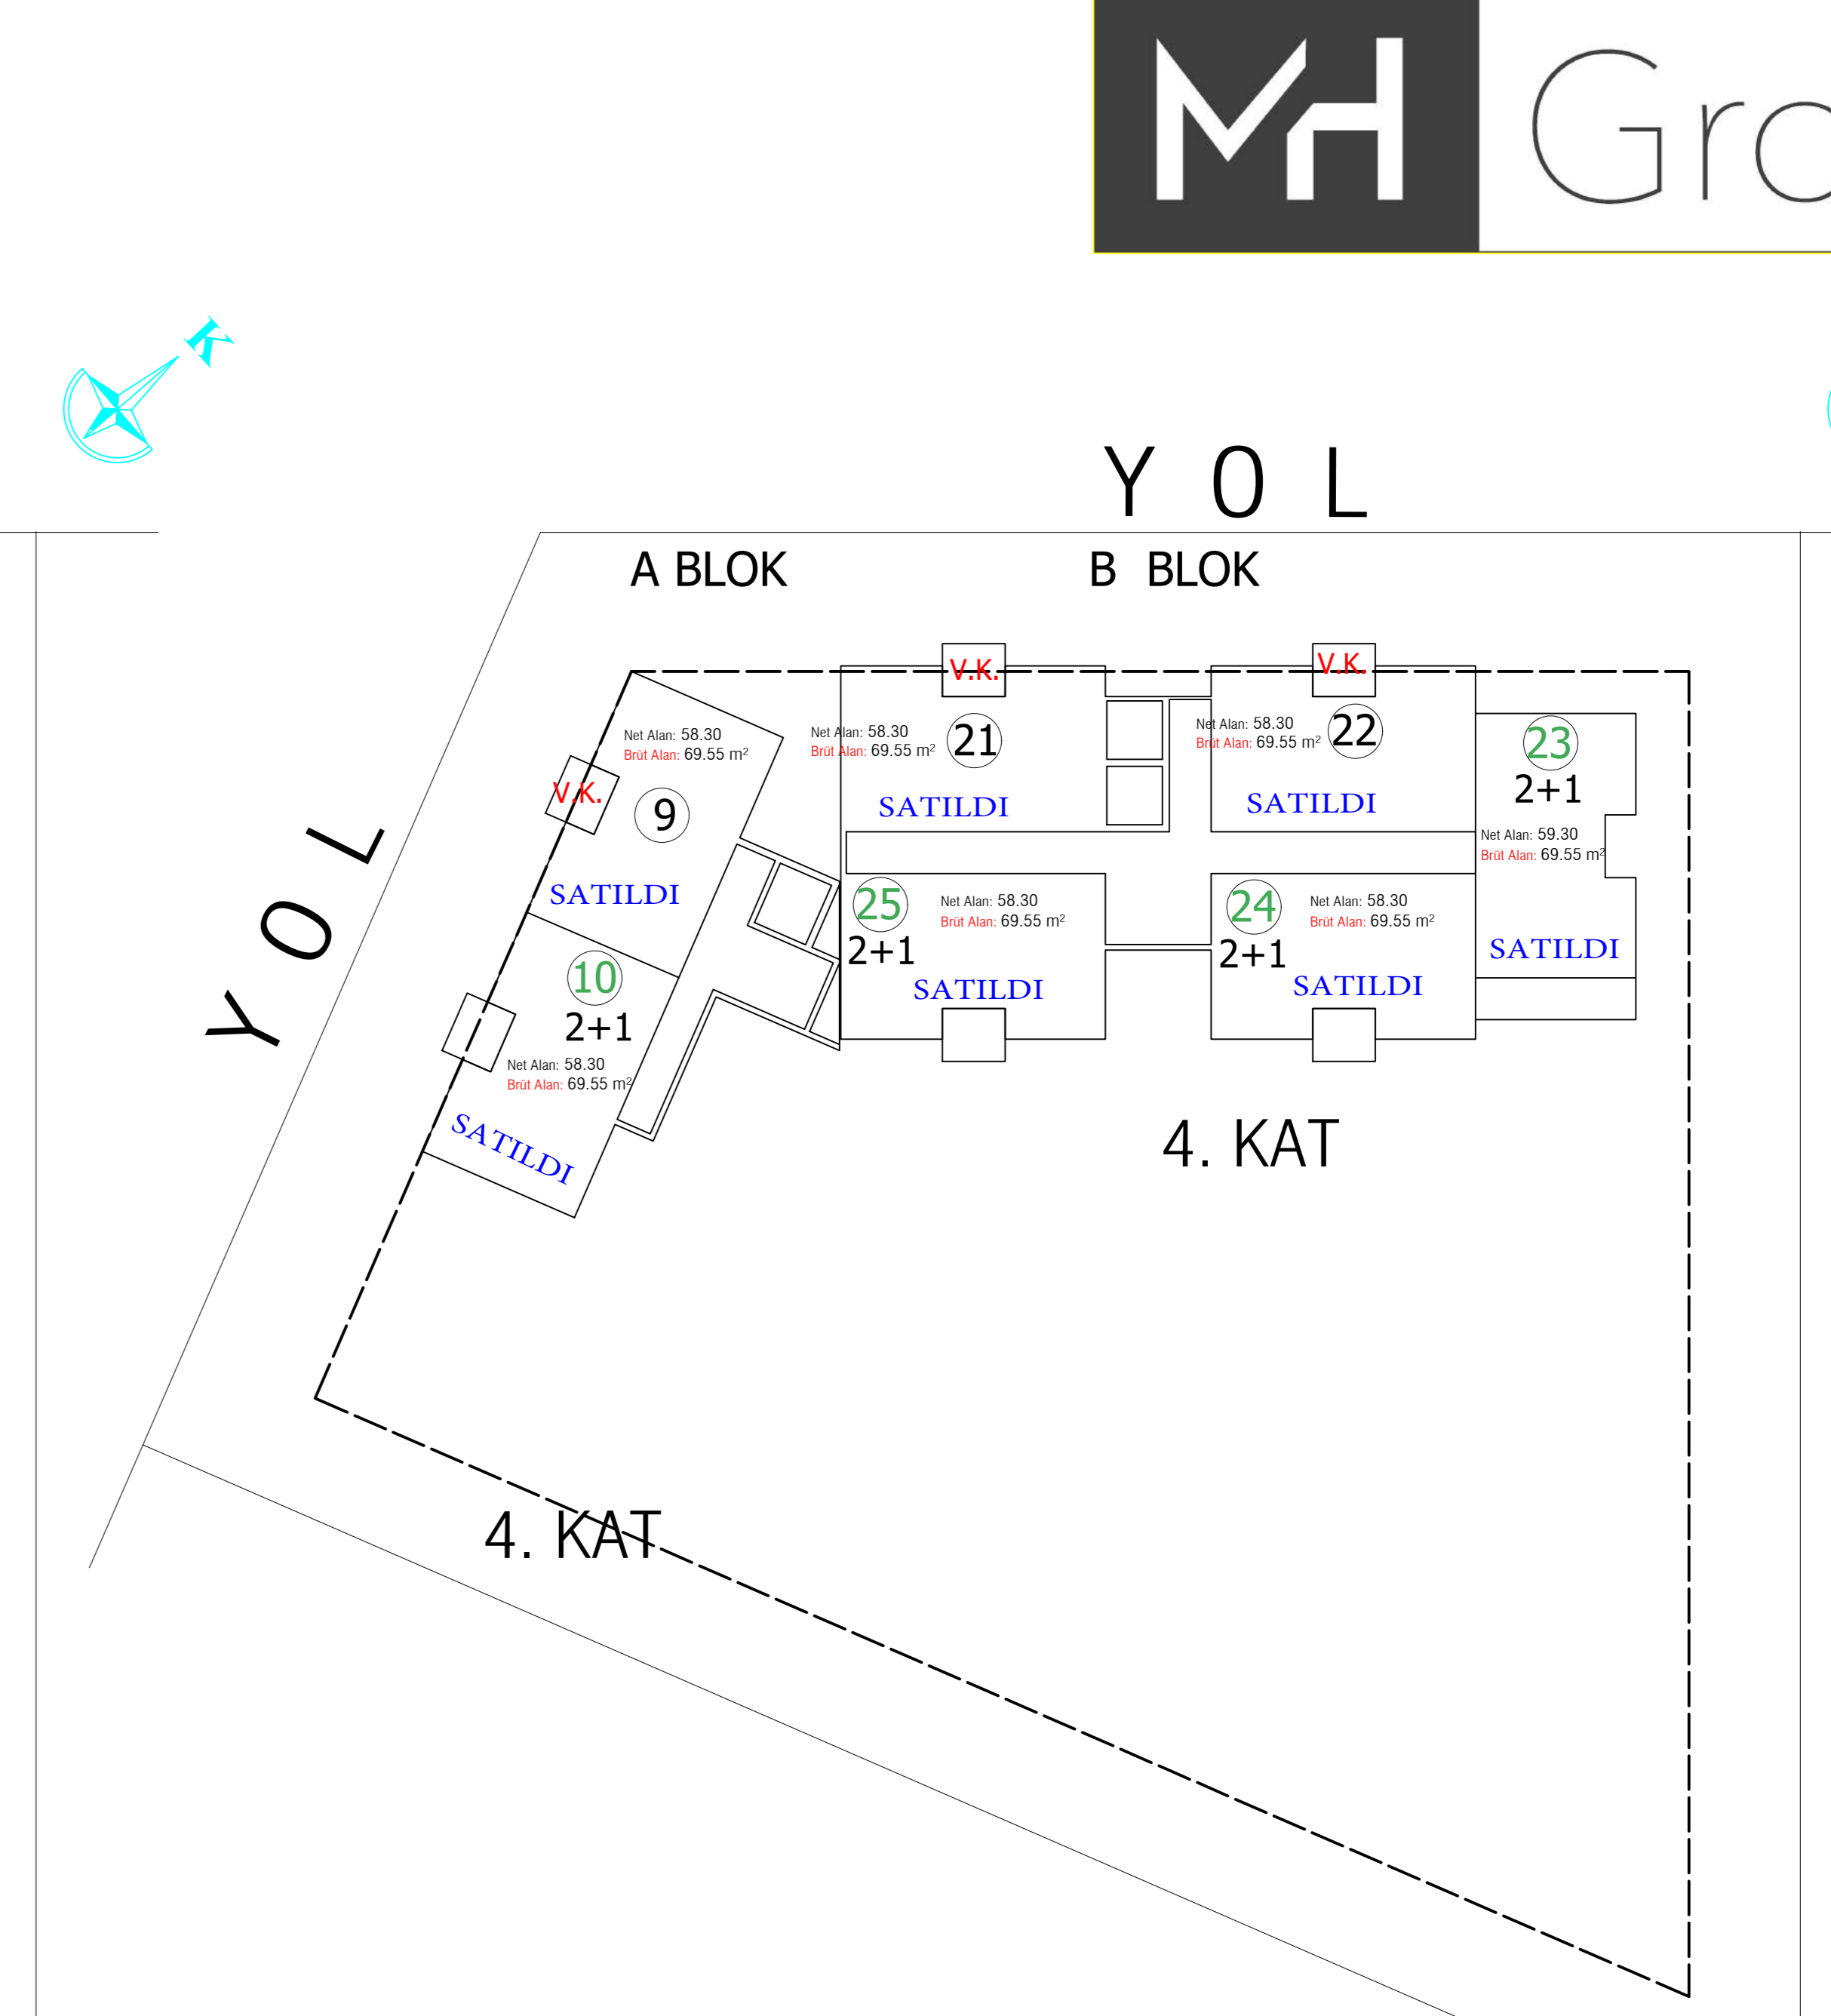

10 ADET % 15 ARTIŞ UYGULANIR

2.FİYAT LİSTESİ 09.01.2023

ANTALYA / FİNİKE / İNCİRAĞACI

ADA / PARSEL : 271 / 11

TAPU ALANI : 2488.61 m²

A - B - BLOK

5. Kat	11	NO LU MESKEN	26	NO LU MESKEN	27	NO LU MESKEN	28	NO LU MESKEN	29	NO LU MESKEN	30	NO LU MESKEN	5. Kat					
4. Kat	9	NO LU MESKEN	10	NO LU MESKEN	21	NO LU MESKEN	22	NO LU MESKEN	23	NO LU MESKEN	24	NO LU MESKEN	25	NO LU MESKEN	4. Kat			
3. Kat	7	NO LU MESKEN	8	NO LU MESKEN	16	NO LU MESKEN	17	NO LU MESKEN	18	NO LU MESKEN	19	NO LU MESKEN	20	NO LU MESKEN	3. Kat			
2. Kat	4	NO LU MESKEN	5	NO LU MESKEN	6	NO LU MESKEN	11	NO LU MESKEN	12	NO LU MESKEN	13	NO LU MESKEN	14	NO LU MESKEN	15	NO LU MESKEN	2. Kat	
1. Kat	1	NO LU MESKEN	2	NO LU MESKEN	3	NO LU MESKEN	6	NO LU MESKEN	7	NO LU MESKEN	8	NO LU MESKEN	9	NO LU MESKEN	10	NO LU MESKEN	1. Kat	
Zemin Kat	12						NO'LU DÜKKANA BAĞLI ASMA KAT	1	NO LU MESKEN	2	NO LU MESKEN	3	NO LU MESKEN	4	NO LU MESKEN	5	NO LU MESKEN	Zemin Kat (2.80 KOTU)
Asma Kat	12						NO'LU DÜKKANA										Bodrum Kat	

NOT : FİYAT ARTIŞLARI SATIŞ
ADETLERİNE BAĞLI OLARAK AŞAĞIDAKİ
GİBİ GERÇEKLEŞECEKTİR.

24 ADET LİSTE FİYATI ÜZERİNDEN GERÇEKLEŞECEKTİR.
10 ADET % 10 ARTIŞ UYGULANIR
10 ADET % 15 ARTIŞ UYGULANIR

3. FİYAT LİSTESİ 20.07.2023
ANTALYA / FİNİKE / İNCİRAĞACI
ADA / PARSEL : 271/ 12
TAPU ALANI : 1.208,18 M2