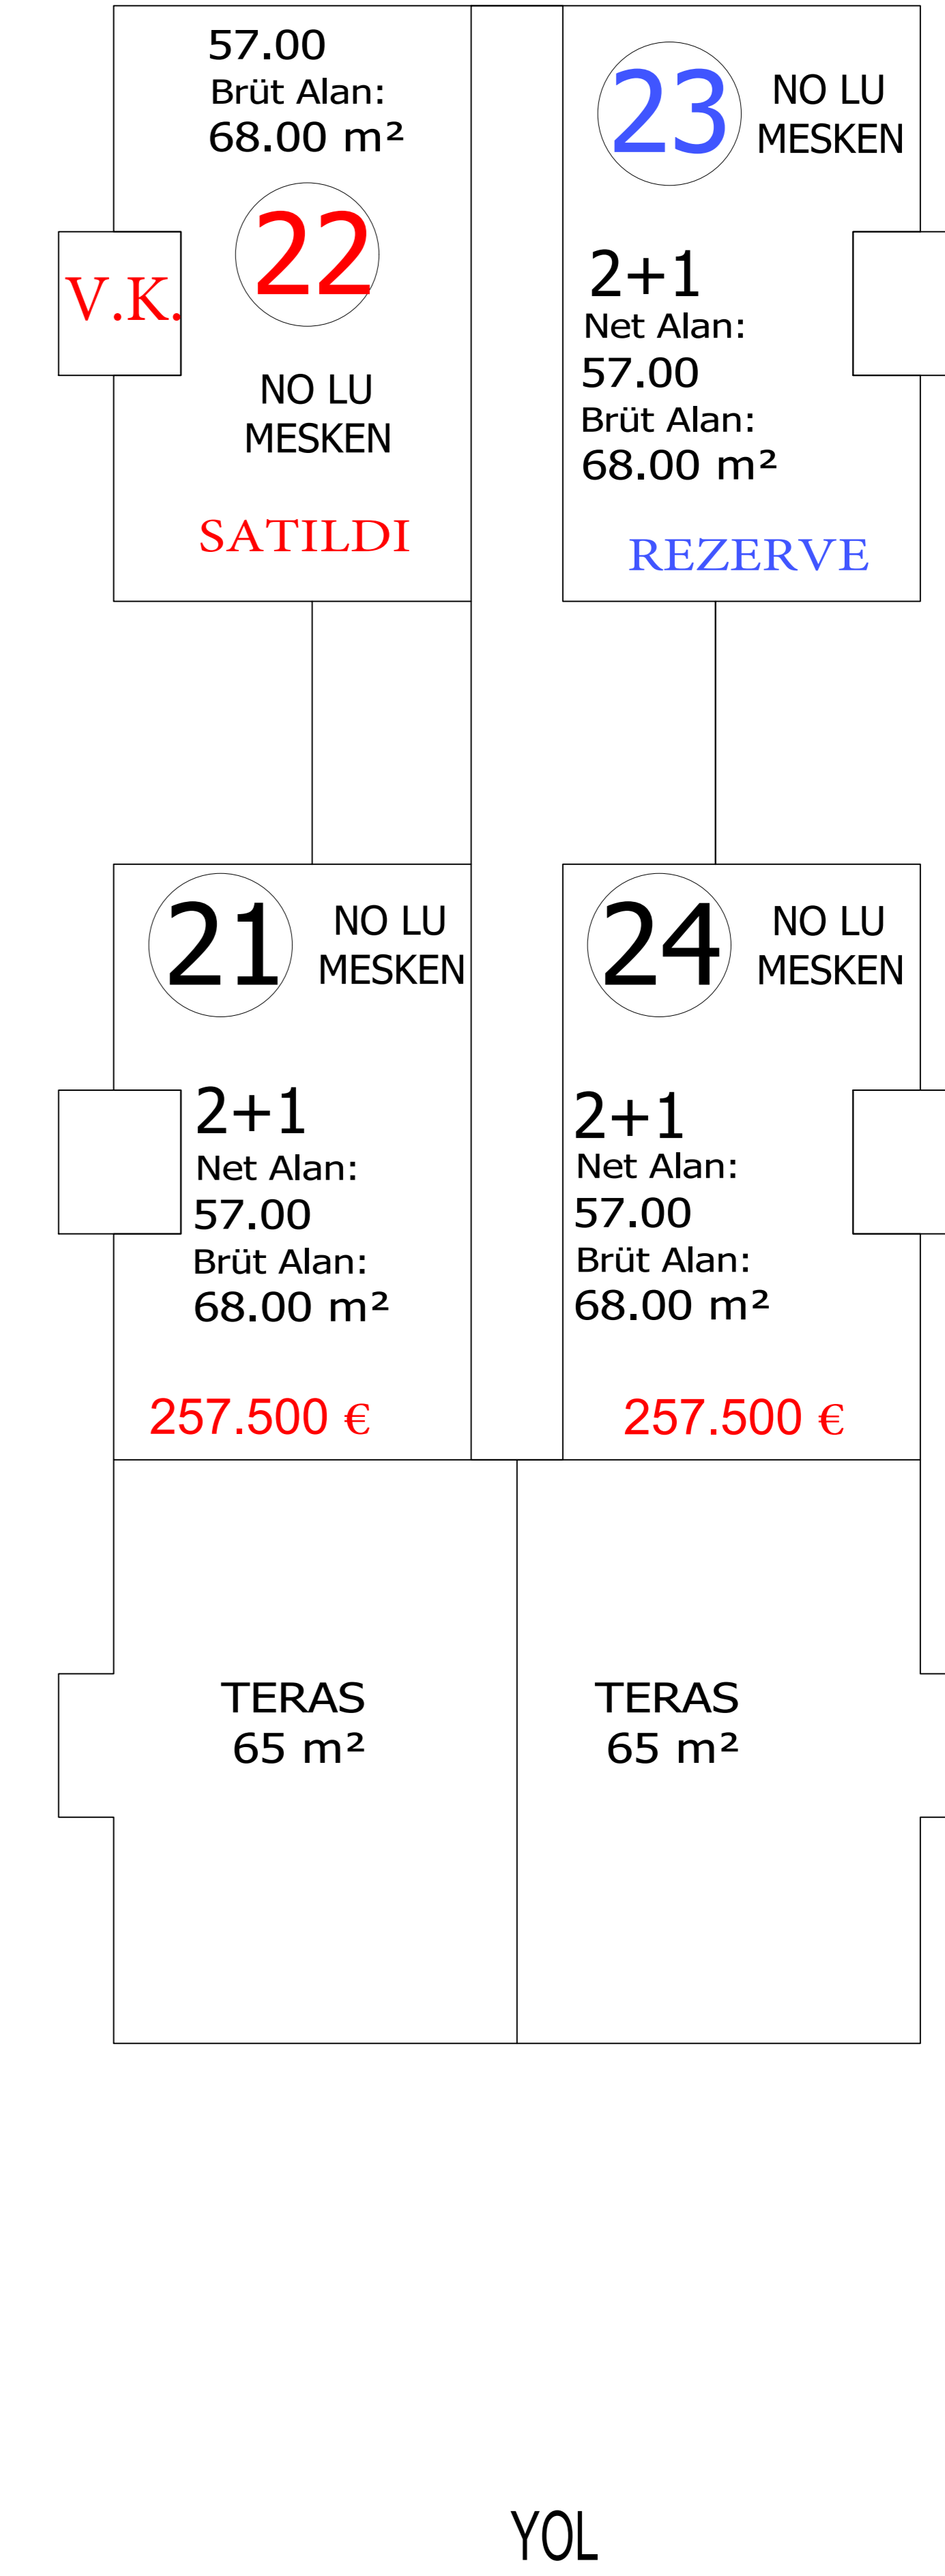

3. Kat

**NOT : FİYAT ARTIŞLARI SATIŞ
ADETLERİNE BAĞLI OLARAK AŞAĞIDAKİ
GİBİ GERÇEKLEŞECEKTİR.**

**16 ADET LİSTE FİYATI ÜZERİNDEN GERÇEKLEŞECEKTİR.
8 ADET % 20 ARTIŞ UYGULANIR**

SATIŞ TEMSİLCİSİ : +90 539 302 96 59

21	NOLU MESKEN	22	NOLU MESKEN	23	NOLU MESKEN	24	NOLU MESKEN						
15	NOLU MESKEN	16	NOLU MESKEN	17	NOLU MESKEN	18	NOLU MESKEN	19	NOLU MESKEN	20	NOLU MESKEN		
8	NOLU MESKEN	9	NOLU MESKEN	10	NOLU MESKEN	11	NOLU MESKEN	12	NOLU MESKEN	13	NOLU MESKEN	14	NOLU MESKEN
1	NOLU MESKEN	2	NOLU MESKEN	3	NOLU MESKEN	4	NOLU MESKEN	5	NOLU MESKEN	6	NOLU MESKEN	7	NOLU MESKEN
BODRUM KAT													

3. KAT
2 . KAT
1 . KAT
ZEMİN KAT